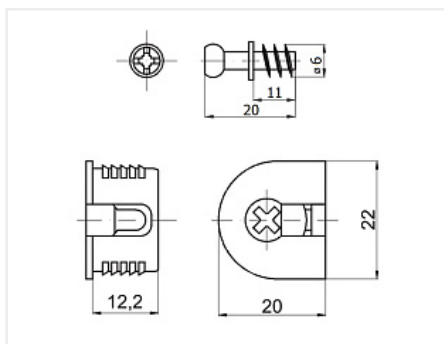

Стяжка-полкодержатель для плиты 16 мм, шток саморез, коричневый пластик

Модификации:	Стяжка-полкодержатель
Параметры модификаций:	Цвет, Материал корпуса, Производитель, Тип корпуса
Материал корпуса:	пластик
Тип корпуса:	круглый
Производитель:	Китай
Вид крепежа:	Стяжки-полкодержатели
Тип:	Комплект
Материал:	металл / пластик
Шлиц:	крест
Цвет:	коричневый
Назначение:	для полок
Толщина плиты:	от 16 мм
Количество в упаковке:	1000 шт

Код:
115237

Склад

Ваша цена: Розница

22.73 руб./шт

Дополнительные изображения:

макс нагрузка 60кг/4шт

Описание

Стяжка-полкодержатель, комплект

Комфортное затягивание отверткой, благодаря специальной конструкции эксцентрика, - натяжного элемента, возможен доступ сверху через сквозное отверстие 10мм. Например, в нижних полках с ограниченным доступом для затягивания эксцентрика снизу, - возможен вариант затягивания сверху.

Монтаж через отверстие

В этом случае, сверлится дополнительное сквозное отверстие 10мм, через него производится затягивание и затем отверстие закрывается заглушкой. Отсутствие ослабления затянутого соединения деталей даже при повторном ослаблении и новом затягивании. Допуски компенсируются за счёт большого пути затягивания. Отсутствует смещение нижних щитов и полок в сторону боковой стенки, так как болт всегда перемещается центрично.