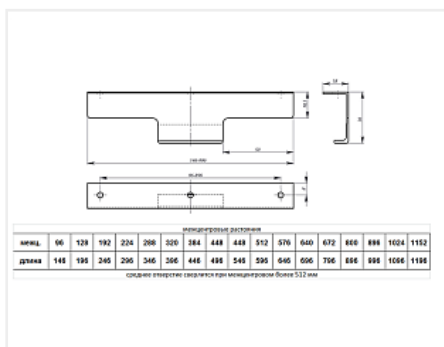

Ручка-профиль, торцевая PN(11)01, 96/146 мм, алюминий, матовый хром, Валмакс

Модификации:	Ручка-профиль, торцевая PN11(01)
Параметры модификаций:	Длина, мм, Межцентровое расстояние, мм
Общий цвет:	серый
Производитель:	Валмакс
Серия:	Модерн
Материал:	алюминий
Модель:	Профильная
Межцентровое расстояние, мм:	96
Цвет:	матовый хром
Длина, мм:	146
Количество в упаковке:	30 шт

Код:
191644

Склад

Ваша цена: Розница

138.21 руб./шт

Дополнительные изображения:

Сопутствующие товары

Код	Изображение	Название	Цена за единицу
119227		Винт с полукруглой головкой M4x20 DIN967	1.78 руб.
110676		Винт с полукруглой головкой M4x25 DIN967	1.56 руб.
103179		Винт с полукруглой головкой M4x30 DIN967	2.78 руб.

119431

Винт с полукруглой головкой М4х20-45 универсальный DIN967

3.48 руб.

142147

Шайба пластмассовая под М4, белый (1000 шт)

214.64 руб.

142146

Шайба пластмассовая под М4, прозрачный (1000 шт)