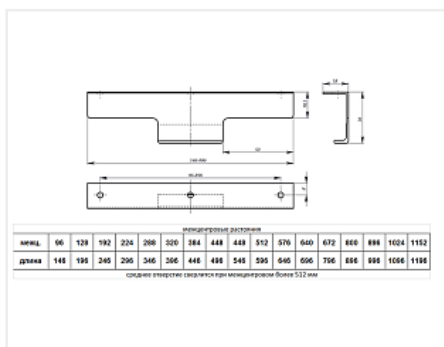

## Ручка-профиль, торцевая PN(11)01, 448/496 мм, алюминий, матовый хром, Валмакс

Модификации:	<b>Ручка-профиль, торцевая PN11(01)</b>
Параметры модификаций:	<b>Длина, мм, Межцентровое расстояние, мм</b>
Общий цвет:	<b>серый</b>
Производитель:	<b>Валмакс</b>
Серия:	<b>Модерн</b>
Материал:	<b>алюминий</b>
Модель:	<b>Профильная</b>
Межцентровое расстояние, мм:	<b>448</b>
Цвет:	<b>матовый хром</b>
Длина, мм:	<b>496</b>
Количество в упаковке:	<b>10 шт</b>

### Сопутствующие товары

Код	Изображение	Название	Цена за единицу
119227		Винт с полукруглой головкой M4x20 DIN967	1.78 руб.
110676		Винт с полукруглой головкой M4x25 DIN967	1.56 руб.
103179		Винт с полукруглой головкой M4x30 DIN967	2.78 руб.