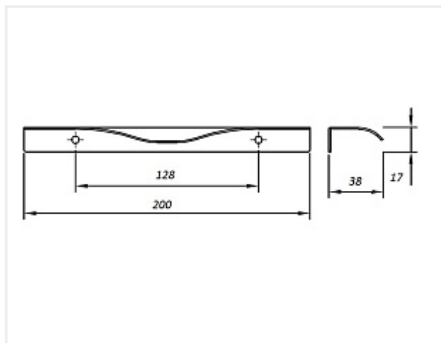

Ручка-профиль, торцевая Noma, 128/200 мм, Испания, алюминий, нержавеющая сталь, Viefe

Модификации:	Ручка-профиль, торцевая Noma
Параметры модификаций:	Цвет, Длина, мм
Общий цвет:	серый
Производитель:	Viefe
Серия:	Модерн
Материал:	алюминий
Модель:	Профильная
Межцентровое расстояние, мм:	128
Цвет:	нержавеющая сталь
Длина, мм:	200
Количество в упаковке:	25 шт

Код:
191637

Склад

Ваша цена: Розница

950.08 руб./шт

Дополнительные изображения:

для толщины фасада 19мм

Сопутствующие товары

Код	Изображение	Название	Цена за единицу
119227		Винт с полукруглой головкой M4x20 DIN967	1.78 руб.
110676		Винт с полукруглой головкой M4x25 DIN967	1.56 руб.
103179		Винт с полукруглой головкой M4x30 DIN967	2.78 руб.