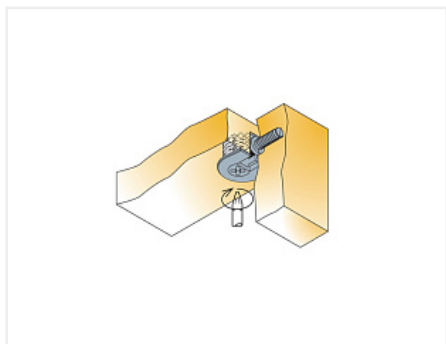

Стяжка-полкодержатель SYSTEM 6 DROP ON, магнолия, Art. 006383-823-001, Titus

Модификации:	Стяжка-полкодержатель
Параметры модификаций:	Тип корпуса, Цвет, Материал корпуса, Производитель
Серия фурнитуры:	System 6
Материал корпуса:	пластик
Тип корпуса:	круглый
Производитель:	Titus
Вид крепежа:	Стяжки-полкодержатели
Тип:	Корпус
Материал:	ZnAl / пластик
Шлиц:	крест
Цвет:	магнолия
Количество в упаковке:	250 шт

Код: 100871   Артикул: 006383-823-001

Склад

Ваша цена: Розница

26.93 руб./шт

Дополнительные изображения: