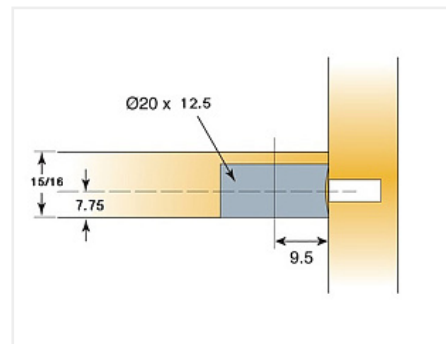

Стяжка-полкодержатель SYSTEM 6 DROP ON, магнолия, Art. 006383-823-001, Titus

Модификации:	Стяжка-полкодержатель
Параметры модификаций:	Тип корпуса, Цвет, Материал корпуса, Производитель
Серия фурнитуры:	System 6
Материал корпуса:	пластик
Тип корпуса:	круглый
Производитель:	Titus
Вид крепежа:	Стяжки-полкодержатели
Тип:	Корпус
Материал:	ZnAl / пластик
Шлиц:	крест
Цвет:	магнолия
Количество в упаковке:	250 шт

Код: 100871   Артикул: 006383-823-001

Склад

Ваша цена: Розница

26.93 руб./шт

Дополнительные изображения: