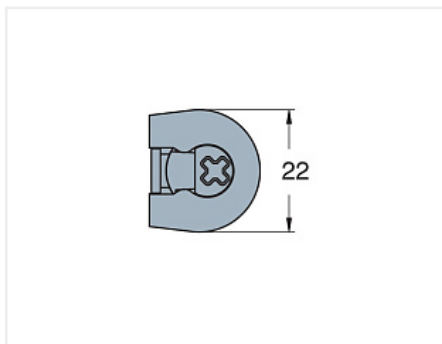

Стяжка-полкодержатель SYSTEM 6 DROP ON, магнолия, Art. 006383-823-001, Titus

Модификации:	Стяжка-полкодержатель
Параметры модификаций:	Тип корпуса, Цвет, Материал корпуса, Производитель
Серия фурнитуры:	System 6
Материал корпуса:	пластик
Тип корпуса:	круглый
Производитель:	Titus
Вид крепежа:	Стяжки-полкодержатели
Тип:	Корпус
Материал:	ZnAl / пластик
Шлиц:	крест
Цвет:	магнолия
Количество в упаковке:	250 шт

Код: 100871   Артикул: 006383-823-001

Склад

Ваша цена: Розница

26.93 руб./шт

Дополнительные изображения: