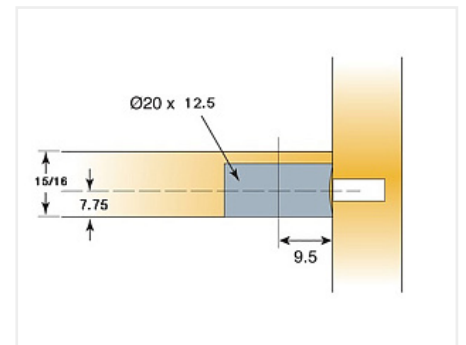

Стяжка-полкодержатель SYSTEM 6 DROP ON, белый, Art. 006383-877-001, Titus

Модификации:	Стяжка-полкодержатель
Параметры модификаций:	Тип корпуса, Цвет, Материал корпуса, Производитель
Серия фурнитуры:	System 6
Материал корпуса:	пластик
Тип корпуса:	круглый
Производитель:	Titus
Вид крепежа:	Стяжки-полкодержатели
Тип:	Корпус
Материал:	ZnAl / пластик
Шлиц:	крест
Цвет:	белый
Количество в упаковке:	2500 шт

Код: 100867	Артикул: 006383-877-001

Склад

Ваша цена: Розница
26.93 руб./шт

Дополнительные изображения:

Для сборки вам обязательно понадобится:

Крепеж разный

Описание

- цвет белый
- шлиц Philips
- диаметр эксцентрика 20 мм.
- толщина панели 16 мм.
- способ установки – сверху
- для отверстия 20x12,5 мм.