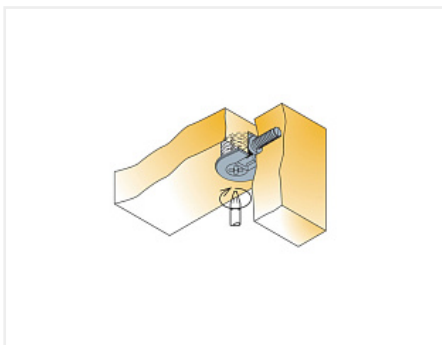

Стяжка-полкодержатель SYSTEM 6 DROP ON, белый, Art. 006383-877-001, Titus

Модификации:	Стяжка-полкодержатель
Параметры модификаций:	Тип корпуса, Цвет, Материал корпуса, Производитель
Серия фурнитуры:	System 6
Материал корпуса:	пластик
Тип корпуса:	круглый
Производитель:	Titus
Вид крепежа:	Стяжки-полкодержатели
Тип:	Корпус
Материал:	ZnAl / пластик
Шлиц:	крест
Цвет:	белый
Количество в упаковке:	2500 шт

Код: 100867	Артикул: 006383-877-001

Склад

Ваша цена: Розница
26.93 руб./шт

Дополнительные изображения:

Для сборки вам обязательно понадобится:

Крепеж разный

Описание

- цвет белый
- шлиц Philips
- диаметр эксцентрика 20 мм.
- толщина панели 16 мм.
- способ установки – сверху
- для отверстия 20x12,5 мм.