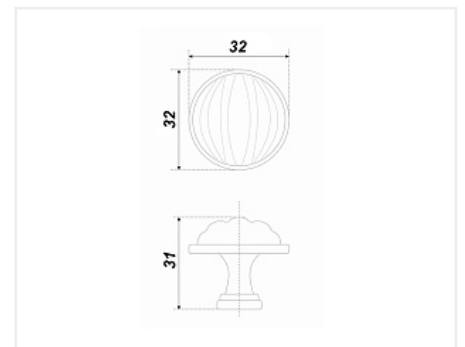

Ручка мебельная, кнопка TIFFANY RC121BAZ.4/W, чернёный старинный цинк/белый, Boyard

Модификации:	кнопка TIFFANY
Параметры модификаций:	Цвет
Общий цвет:	серый
Производитель:	Boyard
Серия:	Керамика
Материал:	ZnAl+керамическая вставка
Модель:	Кнопка
Цвет:	чернёный старинный цинк
Количество в упаковке:	30 шт

Код: 195851	Артикул: RC121BAZ.4/W
-------------	-----------------------

Под заказ

Ваша цена: Розница

494.54 руб./шт

Дополнительные изображения:

Описание

Ручка-кнопка TIFFANY с белой керамической вставкой — функциональная деталь и украшение мебели в классическом и неоклассическом стилях. Благородная керамика, деликатно обрамленная металлом в цвете Чернёный старинный цинк (BAZ) или Старинная латунь (AB), позволяет создавать яркие акценты на темной мебели. Модель, благодаря дизайну с плавными линиями и ножкой выверенной высоты, очень эргономична. Гладкая, слегка волнистая поверхность модели создает неповторимые тактильные ощущения. К кнопке TIFFANY хочется прикасаться вновь и вновь! Миниатюрная модель создана в поддержку скобы RS121, которая уже стала хитом у мебельных производителей.