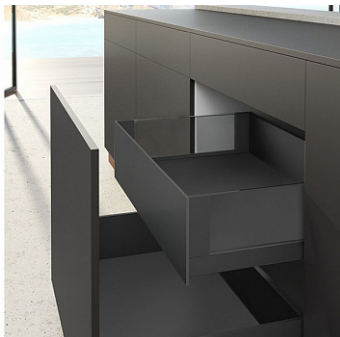

AvanTech YOU INLAY, внутренний ящик 187x350 мм, на Actro YOU Silent System, антрацит, ДОБАВИТЬ Art. 9257279

Производитель:	Hettich
Серия:	AvanTech YOU INLAY
Модель ящика:	внутренний с высокими боковинами
Плавное закрывание:	да
Тип выдвижения:	полное
Тип:	Комплект ящика (россыпью)
Высота, мм:	187
Цвет:	антрацит
Максимальная нагрузка, кг:	40
Тип направляющих:	С доводчиком
Ширина корпуса, мм:	200 - 1200
Модификации:	Внутренний ящик AvanTech YOU INLAY
Параметры модификаций:	Номинальная длина, мм, Цвет, Ширина корпуса, мм, Серия направляющих
Тип боковин:	Тонкие
Серия направляющих:	Actro YOU
Номинальная длина, мм:	350

Код:
SET2133**Распродажа**

Ваша цена: Розница

10 370.33
руб./шт

Состав комплекта

Код	Изображение	Название	Цена за единицу	Количество
194677		Комплект соединителей передней панели внутреннего корпуса AvanTech YOU, H187, антрацит, Art. 9257621, Hettich	1 015.86 руб.	1 шт
194553		Комплект ящика AvanTech YOU INLAY, H187, NL350, антрацит, Art. 9257187, Hettich	5 926.53 руб.	1 шт
190406		Комплект направляющих Actro YOU для AvanTech YOU и деревянных ящиков, NL350, EB21, 40кг, полн. выдв., Silent System Art. 9318188, Hettich	3 427.94 руб.	1 шт