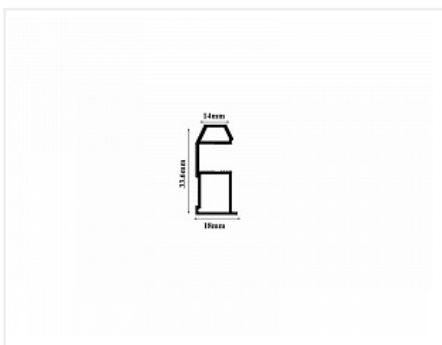

Ручка-профиль асимметричная SLIM, серебро 2800, Absolut

| | |
|------------------------|--|
| Форма ручки: | Узкая SLIM |
| Модификации: | Ручка-профиль асимметричная Slim анод |
| Параметры модификаций: | Цвет, Длина, мм |
| Бренд: | Absolut |
| Коллекция: | Стандарт |
| Серия: | Алюминиевая система узкая |
| Тип: | Для раздвижных дверей, Для распашных дверей |
| Цвет: | серебряный |
| Длина, мм: | 2800 |
| Покрытие: | анодирование |
| Количество в упаковке: | 8 шт |

Код:
124848

Под заказ

Ваша цена: Розница

2 117.15 руб./шт

Дополнительные изображения:

Для сборки вам обязательно понадобится:

Система для шкафов-купе алюминиевая

С одного из концов профиля на расстоянии 50мм +/- 10% находится контактное пятно!

Описание

Система с узким профилем Absolut SLIM имеет видимую часть на горизонтальных профилях 12,5 мм, а на

вертикальных (ручках) 14 мм.

Это делает её малозаметной и позволяет сделать большой акцент на фасадах.