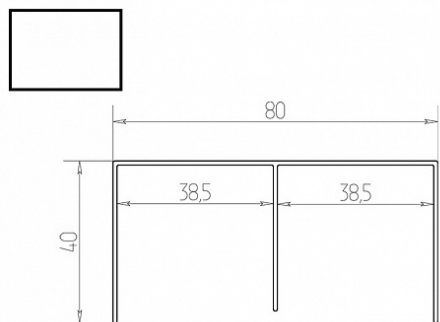

Направляющая верхняя, белый матовый 2750, Absolut

Бренд:	Absolut
Коллекция:	Стандарт
Серия:	Алюминиевая система узкая
Цвет:	белый матовый
Длина, мм:	2750
Покрытие:	порошковая окраска
Количество в упаковке:	1 шт

Код:
125642

Под заказ

Ваша цена: Розница

3 966.43 руб./шт

Описание

Направляющая фиксируется на верхней панели шкафа или потолке ниши.