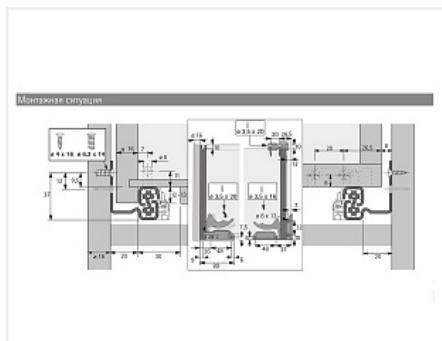

## Комплект скрытых направляющих Quadro V6 30/300 Silent System с фиксаторами, Hettich

Производитель:	<b>Hettich</b>
Плавное закрытие:	<b>да</b>
Тип выдвижения:	<b>полное</b>
Тип:	<b>Комплект направляющих</b>
Максимальная нагрузка, кг:	<b>30</b>
Тип направляющих:	<b>С доводчиком</b>
Модификации:	<b>Комплект скрытых направляющих Quadro</b>
Параметры модификаций:	<b>Номинальная длина, мм, Тип выдвижения, Тип направляющих</b>
Серия направляющих:	<b>Quadro V6</b>
Номинальная длина, мм:	<b>300</b>

Код:  
SET1420

**Склад**

Ваша цена: Розница

**3 138.22**  
руб./шт

Дополнительные изображения:

Состав комплекта

Код	Название	Цена за единицу	Количество
-----	----------	-----------------	------------

114762		Фиксатор с регулировкой для скрытых направляющих Quadro, левый Art. 9144830, Hettich	99.42 руб.	1 шт
114763		Фиксатор с регулировкой для скрытых направляющих Quadro, правый Art. 9144841, Hettich	99.42 руб.	1 шт
115068		Скрытая направляющая Quadro V6 30/300 Silent System, полное выдвижение, для деревянных ящиков EB 20, правая Art. 9047648, Hettich	1 469.69 руб.	1 шт
115067		Скрытая направляющая Quadro V6 30/300 Silent System, полное выдвижение, для деревянных ящиков EB 20, левая Art. 9047647, Hettich	1 469.69 руб.	1 шт