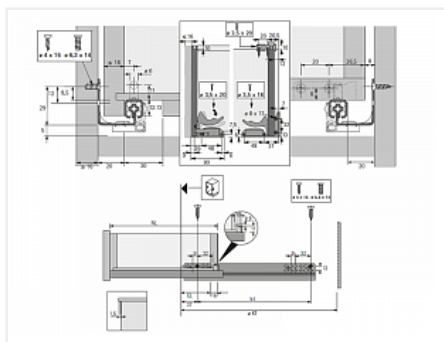

## Комплект скрытых направляющих Quadro V6 30/300 Silent System с фиксаторами, Hettich

Производитель:	<b>Hettich</b>
Плавное закрытие:	<b>да</b>
Тип выдвижения:	<b>полное</b>
Тип:	<b>Комплект направляющих</b>
Максимальная нагрузка, кг:	<b>30</b>
Тип направляющих:	<b>С доводчиком</b>
Модификации:	<b>Комплект скрытых направляющих Quadro</b>
Параметры модификаций:	<b>Номинальная длина, мм, Тип выдвижения, Тип направляющих</b>
Серия направляющих:	<b>Quadro V6</b>
Номинальная длина, мм:	<b>300</b>

Код:  
SET1420

**Склад**

Ваша цена: Розница

**3 138.22**  
руб./шт

Дополнительные изображения:

Состав комплекта

Код	Название	Цена за единицу	Количество
-----	----------	-----------------	------------

114762		Фиксатор с регулировкой для скрытых направляющих Quadro, левый Art. 9144830, Hettich	99.42 руб.	1 шт
114763		Фиксатор с регулировкой для скрытых направляющих Quadro, правый Art. 9144841, Hettich	99.42 руб.	1 шт
115068		Скрытая направляющая Quadro V6 30/300 Silent System, полное выдвижение, для деревянных ящиков EB 20, правая Art. 9047648, Hettich	1 469.69 руб.	1 шт
115067		Скрытая направляющая Quadro V6 30/300 Silent System, полное выдвижение, для деревянных ящиков EB 20, левая Art. 9047647, Hettich	1 469.69 руб.	1 шт