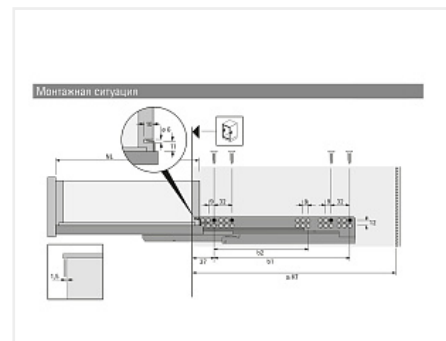

## Комплект скрытых направляющих Quadro V6 30/300 Silent System с фиксаторами, Hettich

Производитель:	<b>Hettich</b>
Плавное закрытие:	<b>да</b>
Тип выдвижения:	<b>полное</b>
Тип:	<b>Комплект направляющих</b>
Максимальная нагрузка, кг:	<b>30</b>
Тип направляющих:	<b>С доводчиком</b>
Модификации:	<b>Комплект скрытых направляющих Quadro</b>
Параметры модификаций:	<b>Номинальная длина, мм, Тип выдвижения, Тип направляющих</b>
Серия направляющих:	<b>Quadro V6</b>
Номинальная длина, мм:	<b>300</b>

Код:  
SET1420

**Склад**

Ваша цена: Розница

**3 138.22**  
руб./шт

Дополнительные изображения:

Состав комплекта

Код	Название	Цена за единицу	Количество
-----	----------	-----------------	------------

114762		Фиксатор с регулировкой для скрытых направляющих Quadro, левый Art. 9144830, Hettich	99.42 руб.	1 шт
114763		Фиксатор с регулировкой для скрытых направляющих Quadro, правый Art. 9144841, Hettich	99.42 руб.	1 шт
115068		Скрытая направляющая Quadro V6 30/300 Silent System, полное выдвижение, для деревянных ящиков EB 20, правая Art. 9047648, Hettich	1 469.69 руб.	1 шт
115067		Скрытая направляющая Quadro V6 30/300 Silent System, полное выдвижение, для деревянных ящиков EB 20, левая Art. 9047647, Hettich	1 469.69 руб.	1 шт