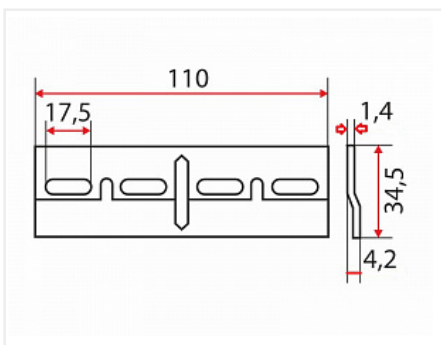

Планка крепежная оцинкованная Strong, 110мм

Производитель: **Россия**
 Тип: **Планка крепежная**
 Планка крепежная для навеса: **ABS, Strong, CAMAR 806, CAMAR 814.65, CAMAR 816, SCARPI-4**
 Количество в упаковке: **250 шт**

Код:
122326

Склад

Ваша цена: Розница

35.00 руб./шт

Дополнительные изображения:

Для сборки вам обязательно понадобится:

Обязательные комплектующие

Код	Название	Цена за единицу
122316	 Навес Strong левый, для подвесных полок регулируемый, сталь, крепление еврошурупом, нагрузка 75 кг	79.00 руб.
122317	 Навес Strong правый, для подвесных полок регулируемый, сталь, крепление еврошурупом, нагрузка 75 кг	79.00 руб.
122328	Навес SCARPI-4 правый, для подвесных полок регулируемый, сталь, крепление еврошурупом, нагрузка 65 кг, 290.27.940 HAFELE	154.43 руб.

122327

Навес SCARPI-4 левый, для подвесных полок регулируемый, сталь, крепление еврошурупом, нагрузка 65 кг, 290.27.941 HAFELE

154.43 руб.

Аналоги

Код	Название	Цена за единицу
101407	 Планка крепежная для навеса (код 101136), оцинкованная	17.89 руб.