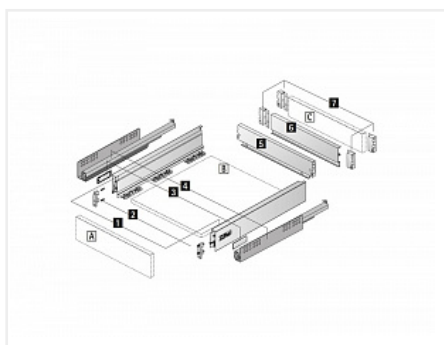

Склад

Ваша цена: Розница

6 525.67 руб./комп.

Дополнительные изображения: