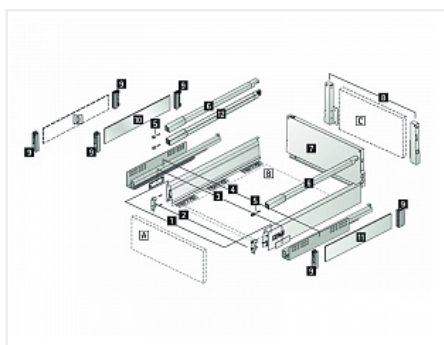

Склад

Ваша цена: Розница

8 168.73 руб./комп.

Дополнительные изображения: