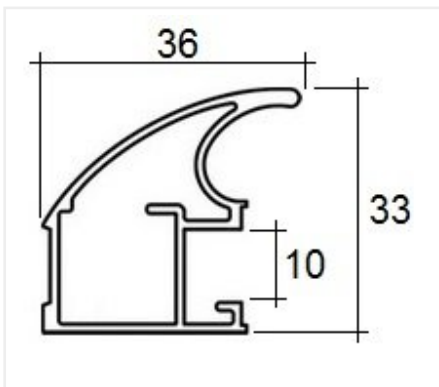

Для сборки вам обязательно понадобится:

Буферная лента
и уплотнители

Система для
шкафов-купе
алюминиевая

Описание

[Инструкция по установке](#)