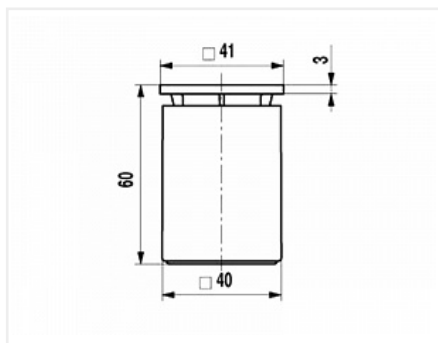

Опора Поло, регулируемая 40x40, Н60-70, квадратная, пластиковая, матовый хром

Модификации:	Опоры Поло
Параметры модификаций:	Min высота, мм, Цвет
Тип:	для корпусной мебели
Материал:	пластик
Модель:	Квадратная
Цвет:	матовый хром
Нагрузка статическая, кг:	400
Min высота, мм:	60
Max высота, мм:	70
Количество в упаковке:	100 шт

Код: 120070   Артикул: №8 металл

Склад

Ваша цена: Розница

77.00 руб./шт

Дополнительные изображения:

Описание

Аналог опоры Валмакс Н 025 060

Аналоги

Код	Изображение	Название	Цена за единицу
125273		Опора Поло Неро, регулируемая 40x40, Н60-70, квадратная, пластиковая, черный матовый	81.00 руб.
102199		Опора Поло, регулируемая 40x40, Н60-70, квадратная, пластиковая, белый матовый	91.00 руб.