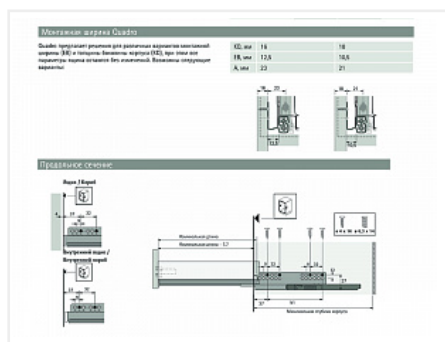

Дополнительные изображения:

Для сборки вам обязательно понадобится:

Система ящиков
InnoTech Atira,
AvanTech YOU
и ArciTech
Hettich

Описание

Обязательные комплектующие

Код	Название	Цена за единицу