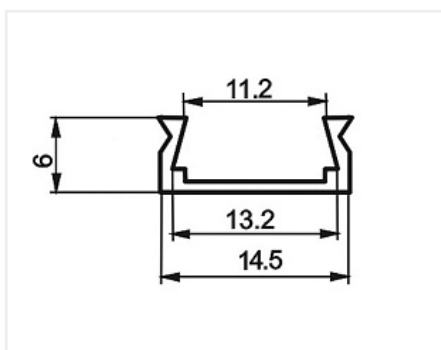

Дополнительные изображения:

Описание

Предназначен для установки светодиодной ленты шириной до 10 мм. Защищает от механических повреждений, загрязнения и перегрева. Экран делает свет мягким и равномерным

Цвет: серебристый

Материал: алюминий анодированный.

Размеры: 14,5x6x2000 мм

В комплект входит: профиль, экран матовый, заглушка глухая заглушка, заглушка сквозная, крепления 3 шт

Сопутствующие товары

Код	Название	Цена за единицу
122521	Комплект заглушек и креплений для накладного 16x6 и врезного профиля 21x6 (2 заглушки, 2 крепежа., 2 шурупа)	127.70 руб.