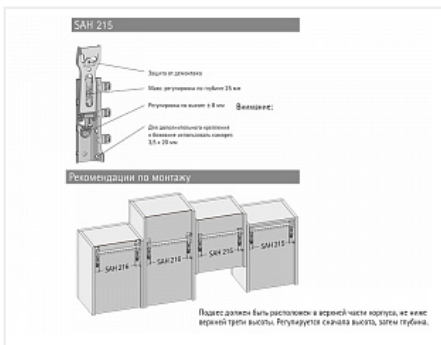

## Навес регулируемый д/шкафов SAN 215, 45 кг/шт., левый Art. 1069643, Hettich

Art.Hettich:	<b>1069643</b>
Производитель:	<b>Hettich</b>
Максимальная нагрузка, кг:	<b>45</b>
Тип:	<b>Навес</b>
Крепление:	<b>слева</b>
Тип монтажа:	<b>скрытый</b>
Назначение:	<b>для верхних модулей</b>
Количество в упаковке:	<b>100 шт</b>

### Описание

Навес SAN 215 Hettich

Регулировка по высоте: 16 мм

Регулировка по глубине: 25 мм

Материал: сталь

Способ фиксации: саморезы

**ВНИМАНИЕ!** При регулировке навеса не использовать шуруповерт!

[Ссылка на каталог Hettich](#)