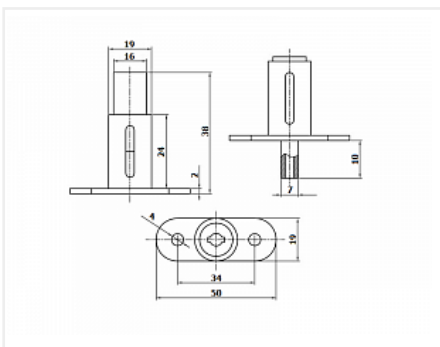

Замок мебельный нажимной для раздвижных дверей №105, d19x22, хром

Ассортимент:	Замки механические
Тип замка:	Нажимной
Материал двери:	Дерево
Система замков:	стандарт
Производитель:	Китай
Тип открывания:	Раздвижной
Материал:	сталь
Тип монтажа:	со сверлением
Количество фасадов:	2
Количество в упаковке:	240 комп.

Код:
112563

Склад

Ваша цена: Розница

115.95 руб./комп.

Дополнительные изображения:

Описание

Замок предназначен для запираения (блокирования) раздвижных дверей шкафов-купе.

В закрытом положении выдвигается штифт, длиной 10 мм, который блокирует вторую раздвижную дверь, - достаточно одного замка при установке двух дверей.