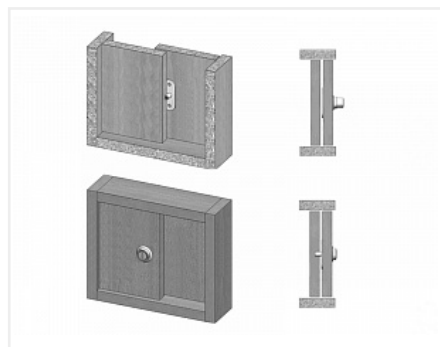

Замок мебельный нажимной для раздвижных дверей №105, d19x22, хром

Ассортимент:	Замки механические
Тип замка:	Нажимной
Материал двери:	Дерево
Система замков:	стандарт
Производитель:	Китай
Тип открывания:	Раздвижной
Материал:	сталь
Тип монтажа:	со сверлением
Количество фасадов:	2
Количество в упаковке:	240 комп.

Код:
112563

Склад

Ваша цена: Розница

115.95 руб./комп.

Дополнительные изображения:

Описание

Замок предназначен для запираения (блокирования) раздвижных дверей шкафов-купе.

В закрытом положении выдвигается штифт, длиной 10 мм, который блокирует вторую раздвижную дверь, - достаточно одного замка при установке двух дверей.