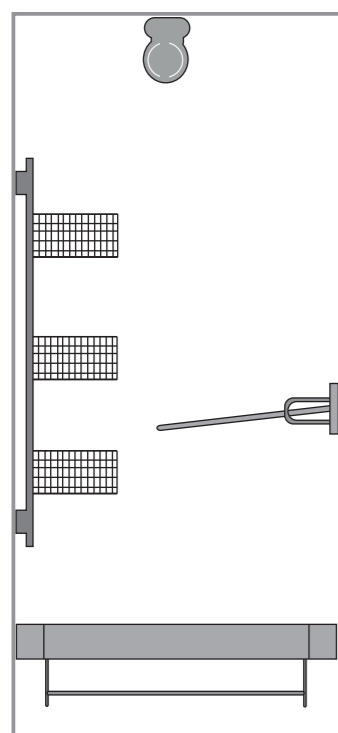

ПРИМЕРЫ КОМПЛЕКТАЦИИ НАБОРОВ

Вариант 2

- 7397 Штанга, 65x460x100 мм.
- 7404/7425 Вешалка для брюк, левое/правое крепление, 330x467x100 мм.
- 7415 Система полок, 3 яруса, 280x460x1000 мм.
- 7455/7450 Полка для обуви, 564/864x460x155 мм.

7397

7404/7425

7415

7455/7450

Вариант 3

- 7413 Пантограф, (830-1150)x140x880 мм
- 7404/7425 Вешалка для брюк, левое/правое крепление, 330x467x100 мм.
- 7408 Полка для обуви, 2 яруса, 290x460x520мм.

7413

7404/7425

ВЫКАТНАЯ БРЮЧНИЦА

Код: 7404 (левая) / 7425(правая)

МОДЕЛЬНЫЙ РЯД

| Размер: ширина модуля, глубина, высота, мм | Вес Нетто, кг | Вес Брутто, кг | Вес, который выдерживает конструкция, кг |
|--|---------------|----------------|--|
| 330*467*100 | 2,22 | 2,55 | 20 |

СОСТАВ НАБОРА

| Позиция в наборе | Кол-во в наборе, шт | № на схеме | Материал |
|------------------|---------------------|------------|----------------------------|
| Вешалка для брюк | 1 | А | Сталь / Алюминий / Пластик |
| Винт 5*18 мм. | 8 | Б | Сталь |