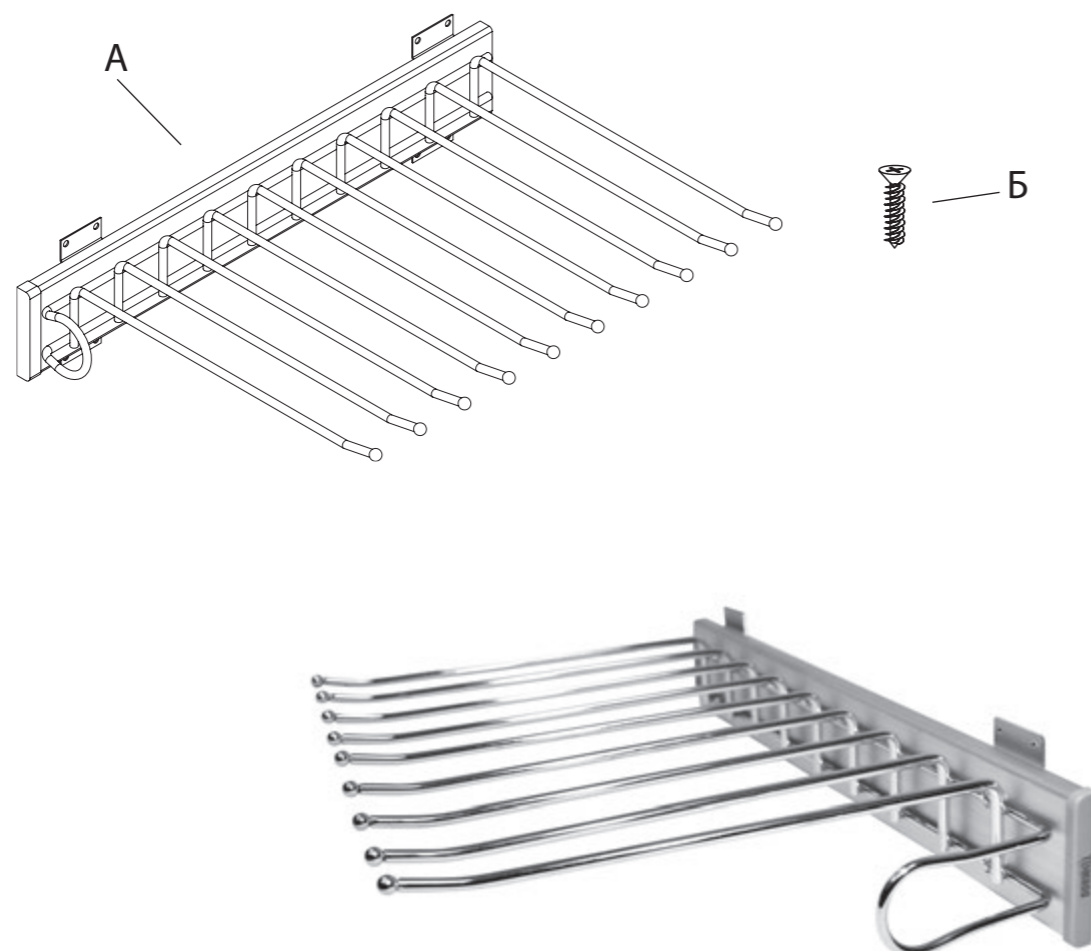

Артикул: DG29L-GR/ DG29R-GR

⚠ Для сборки потребуются: карандаш, линейка, дрель, крестовая отвертка
Изделия сделаны из качественных, экологически чистых материалов.
Проверенные временем шариковые направляющие обеспечивают стабильное и легкое скольжение даже при высоких нагрузках.

ВЫКАТНАЯ БРЮЧНИЦА

Код: 7404 (левая) / 7425(правая)

МОДЕЛЬНЫЙ РЯД

| Размер: ширина модуля, глубина, высота, мм | Вес Нетто, кг | Вес Брутто, кг | Вес, который выдерживает конструкция, кг |
|--|---------------|----------------|--|
| 330*467*100 | 2,22 | 2,55 | 20 |

СОСТАВ НАБОРА

| Позиция в наборе | Кол-во в наборе, шт | № на схеме | Материал |
|------------------|---------------------|------------|----------------------------|
| Вешалка для брюк | 1 | А | Сталь / Алюминий / Пластик |
| Винт 5*18 мм. | 8 | Б | Сталь |

ПОШАГОВАЯ ИНСТРУКЦИЯ СБОРКИ

- 1 Наносим разметку на стенку модуля согласно схемы присадки. Сверлим «слепые» отверстия глубиной не менее 8мм.
- 2 Закрепляем направляющие с помощью винтов.

ПРИМЕРЫ КОМПЛЕКТАЦИИ НАБОРОВ