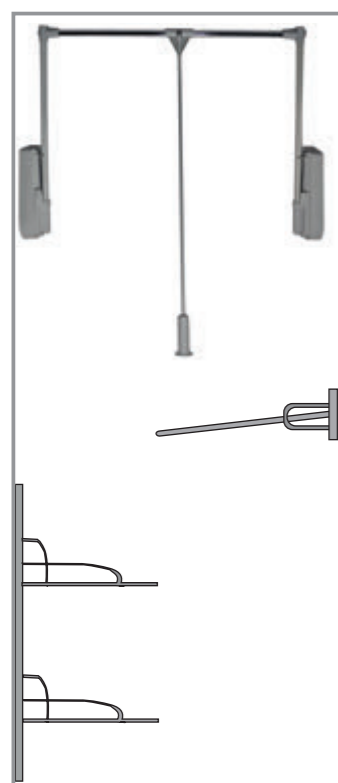

ПРИМЕРЫ КОМПЛЕКТАЦИИ НАБОРОВ

Вариант 2

- 7397 Штанга, 65x460x100 мм.
- 7404/7425 Вешалка для брюк, левое/правое крепление, 330x467x100 мм.
- 7415 Система полок, 3 яруса, 280x460x1000 мм.
- 7455/7450 Полка для обуви, 564/864x460x155 мм.

7397

7404/7425

7415

7455/7450

Вариант 3

- 7413 Пантограф, (830-1150)x140x880 мм
- 7404/7425 Вешалка для брюк, левое/правое крепление, 330x467x100 мм.
- 7408 Полка для обуви, 2 яруса, 290x460x520мм.

7413

7404/7425

ВЫКАТНАЯ БРЮЧНИЦА

Код: 7404 (левая) / 7425(правая)

МОДЕЛЬНЫЙ РЯД

| Размер: ширина модуля, глубина, высота, мм | Вес Нетто, кг | Вес Брутто, кг | Вес, который выдерживает конструкция, кг |
|--|---------------|----------------|--|
| 330*467*100 | 2,22 | 2,55 | 20 |

СОСТАВ НАБОРА

| Позиция в наборе | Кол-во в наборе, шт | № на схеме | Материал |
|------------------|---------------------|------------|----------------------------|
| Вешалка для брюк | 1 | А | Сталь / Алюминий / Пластик |
| Винт 5*18 мм. | 8 | Б | Сталь |