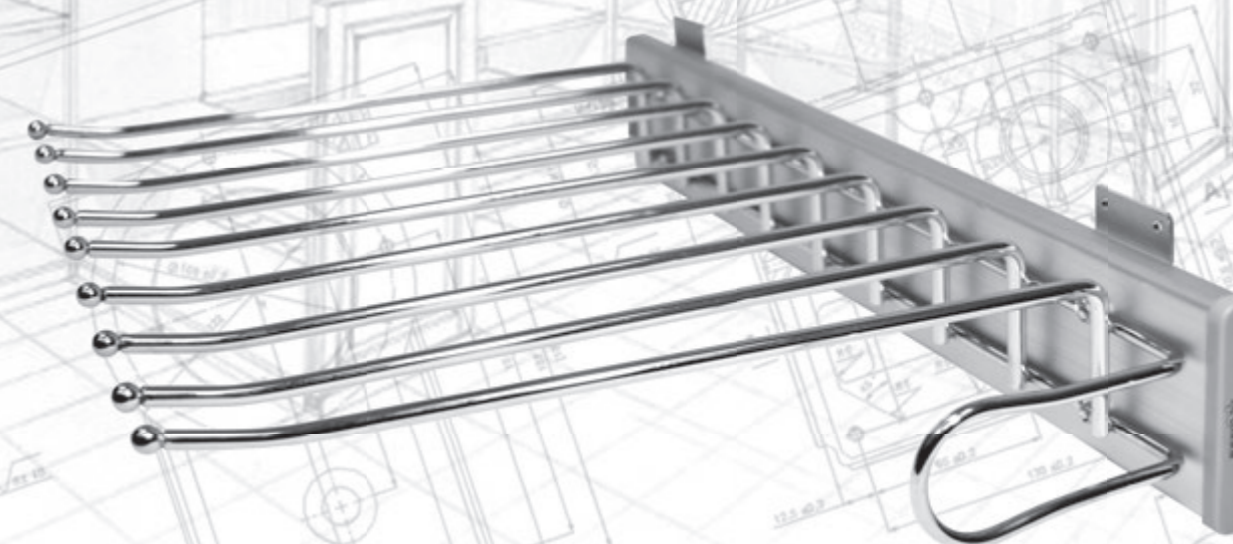

Артикул: DG29L-GR/ DG29R-GR

⚠ Для сборки потребуются: карандаш, линейка, дрель, крестовая отвертка
Изделия сделаны из качественных, экологически чистых материалов.
Проверенные временем шариковые направляющие обеспечивают стабильное и легкое скольжение даже при высоких нагрузках.