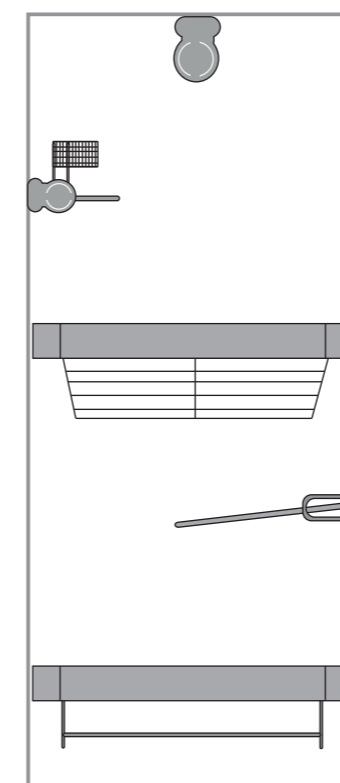

ПРИМЕРЫ КОМПЛЕКТАЦИИ НАБОРОВ