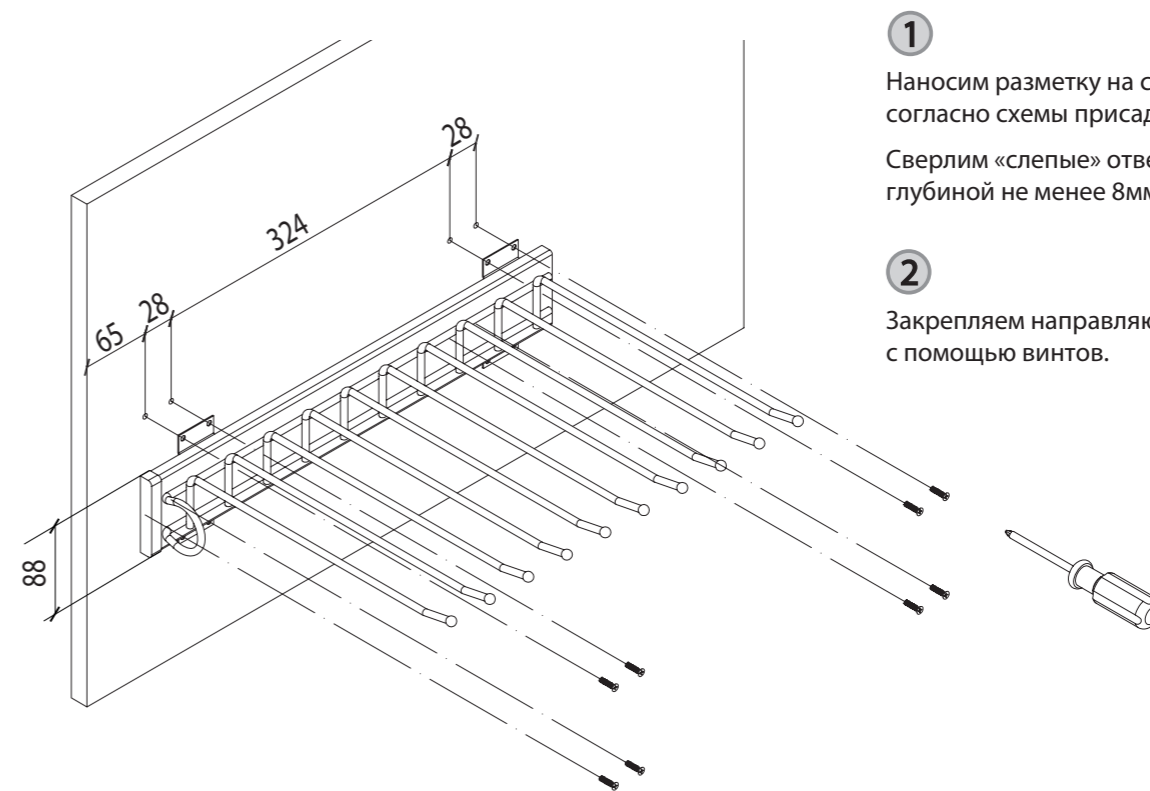

ПОШАГОВАЯ ИНСТРУКЦИЯ СБОРКИ