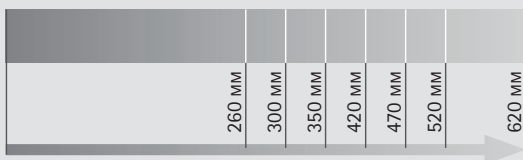

Высота задней стенки

144 мм

70 мм

Цвета поверхности

серебристый

белый

антрацит

Длина боковины ящика