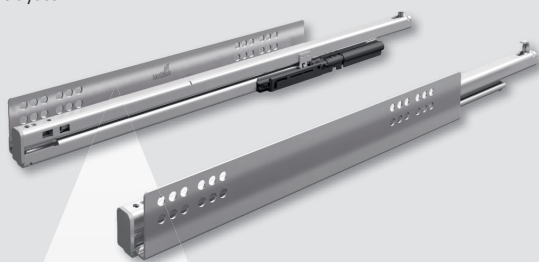

50 кг

Направляющие полного выдвижения

Quadro V6+ с механизмом Push to open
 Quadro V6+ с демпфером Silent System

30 кг

Направляющие полного выдвижения

Quadro V6 с механизмом Push to open
 Quadro V6 с демпфером Silent System