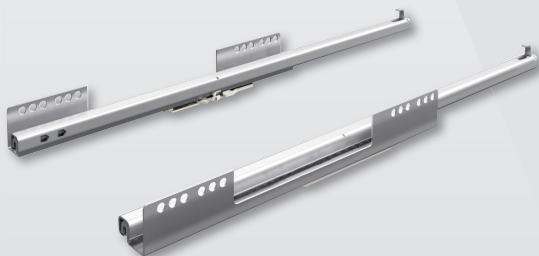

50 кг

Направляющие полного выдвижения

Quadro V6+ с механизмом Push to open
 Quadro V6+ с демпфером Silent System

30 кг

Направляющие полного выдвижения

Quadro V6 с механизмом Push to open
 Quadro V6 с демпфером Silent System

25 кг

Направляющие частичного выдвижения

Quadro 25 с демпфером Silent System

Ассортимент InnoTech Atira:

Безграничные возможности для дифференциации

Высота боковины

70 мм

176 мм