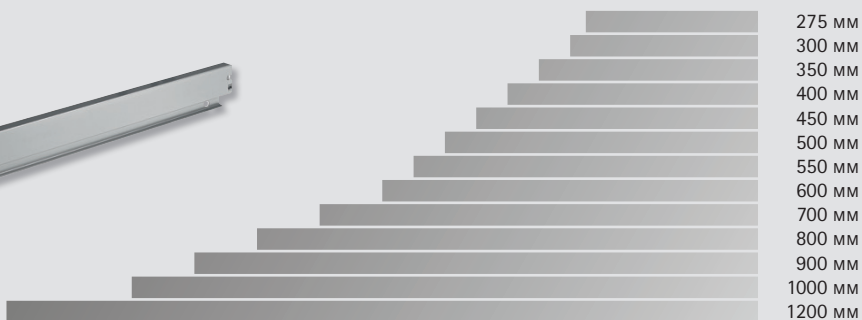

Ширина корпуса