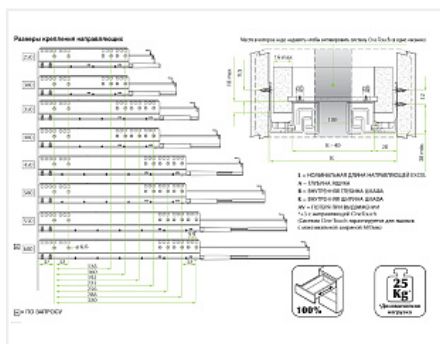

Комплект скрытых направляющих EXCEL, Push to open, 450мм, полн. выдвижения с фиксаторами, FGV

Производитель:	FGV
Серия:	EXCEL
Плавное закрытие:	нет
Тип:	Комплект направляющих
Длина, мм:	450
Максимальная нагрузка, кг:	25
Тип направляющих:	Push to open
Модификации:	Комплект скрытых направляющих FGV
Параметры модификаций:	Тип направляющих, Длина, мм

Код:
SET1463

Распродажа

Ваша цена: Розница

2 593.34
руб./шт

Дополнительные изображения:

Состав комплекта

Код	Название	Цена за единицу	Количество
193141	 Скрытая направляющая EXCEL, Push to open, 450мм, полн. выдвижения, левая, FGV	1 227.99 руб.	1 шт
193127	 Комплект фиксаторов с регулировкой для скрытых направляющих EXCEL FGV	137.36 руб.	1 шт
193142	 Скрытая направляющая EXCEL, Push to open, 450мм, полн. выдвижения, правая, FGV	1 227.99 руб.	1 шт