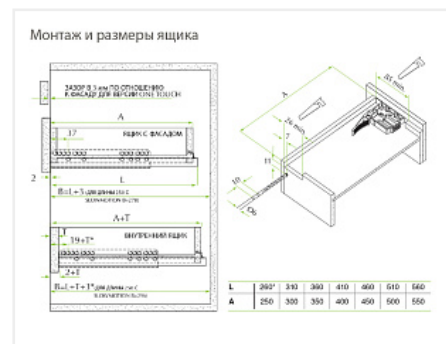

Комплект скрытых направляющих EXCEL, Push to open, 450мм, полн. выдвижения с фиксаторами, FGV

Производитель:	FGV
Серия:	EXCEL
Плавное закрытие:	нет
Тип:	Комплект направляющих
Длина, мм:	450
Максимальная нагрузка, кг:	25
Тип направляющих:	Push to open
Модификации:	Комплект скрытых направляющих FGV
Параметры модификаций:	Тип направляющих, Длина, мм

Код:
SET1463

Распродажа

Ваша цена: Розница

2 593.34
руб./шт

Дополнительные изображения:

Состав комплекта

Код	Название	Цена за единицу	Количество
193141	 Скрытая направляющая EXCEL, Push to open, 450мм, полн. выдвижения, левая, FGV	1 227.99 руб.	1 шт
193127	 Комплект фиксаторов с регулировкой для скрытых направляющих EXCEL FGV	137.36 руб.	1 шт
193142	 Скрытая направляющая EXCEL, Push to open, 450мм, полн. выдвижения, правая, FGV	1 227.99 руб.	1 шт