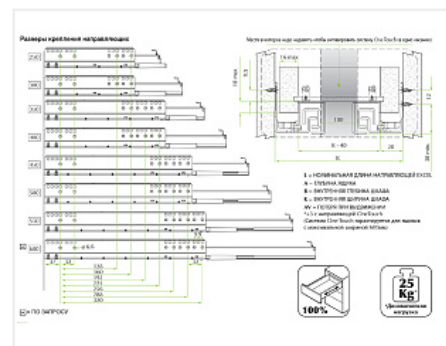

## Комплект скрытых направляющих EXCEL, Push to open, 500мм, полн. выдвижения с фиксаторами, FGV

Производитель:	<b>FGV</b>
Серия:	<b>EXCEL</b>
Плавное закрытие:	<b>нет</b>
Тип:	<b>Комплект направляющих</b>
Длина, мм:	<b>500</b>
Максимальная нагрузка, кг:	<b>25</b>
Тип направляющих:	<b>Push to open</b>
Модификации:	<b>Комплект скрытых направляющих FGV</b>
Параметры модификаций:	<b>Тип направляющих, Длина, мм</b>

### Состав комплекта

Код	Название	Цена за единицу	Количество
193143	 Скрытая направляющая EXCEL, Push to open, 500мм, полн. выдвижения, левая, FGV	1 321.13 руб.	1 шт
193127	 Комплект фиксаторов с регулировкой для скрытых направляющих EXCEL FGV	137.36 руб.	1 шт
193144	 Скрытая направляющая EXCEL, Push to open, 500мм, полн. выдвижения, правая, FGV	1 321.13 руб.	1 шт