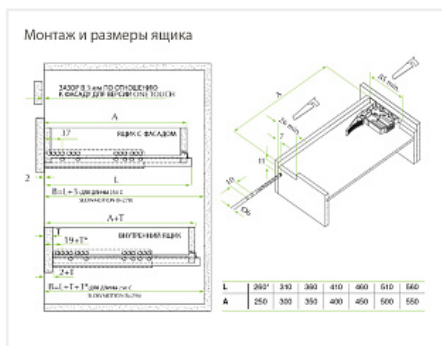

Состав комплекта

Код	Название	Цена за единицу	Количество
193143	Скрытая направляющая EXCEL, Push to open, 500мм, полн. выдвижения, левая, FGV	1 321.13 руб.	1 шт
193127	Комплект фиксаторов с регулировкой для скрытых направляющих EXCEL FGV	137.36 руб.	1 шт
193144	Скрытая направляющая EXCEL, Push to open, 500мм, полн. выдвижения, правая, FGV	1 321.13 руб.	1 шт