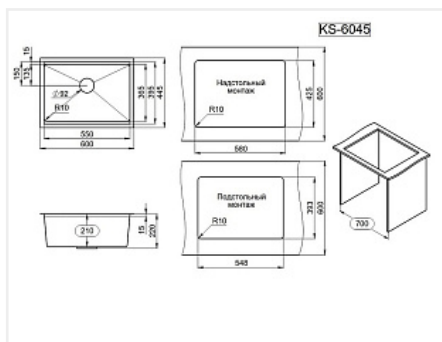

Дополнительные изображения:

Цвет, может отличаться от заявленного на сайте

Описание

Представляем вам кухонный комплекс Kitchen Space! Данные комплексы изготовлены из нержавеющей стали AISI-304. Благодаря сварному методу они отличаются высокой прочностью и долговечностью.

Особенности комплекса:

- Площадка под смеситель, которая обеспечивает устойчивость смесителя и удобство его использования;
- Современный плоский перелив, предотвращающий переливание воды за пределы мойки;
- Увеличенная глубина чаши, позволяющая размещать в ней даже крупные предметы;
- Дно чаши со специальным уклоном и стоком для воды, благодаря которому вода не скапливается на дне и быстро уходит;