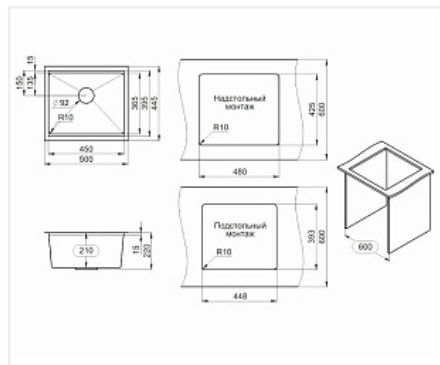

Цвет, может отличаться от заявленного на сайте

Описание

Представляем вам кухонный комплекс Kitchen Space! Данные комплексы изготовлены из нержавеющей стали AISI-304. Благодаря сварному методу они отличаются высокой прочностью и долговечностью.

Особенности комплекса:

- Площадка под смеситель, которая обеспечивает устойчивость смесителя и удобство его использования;
- Современный плоский перелив, предотвращающий переливание воды за пределы мойки;
- Увеличенная глубина чаши, позволяющая размещать в ней даже крупные предметы;