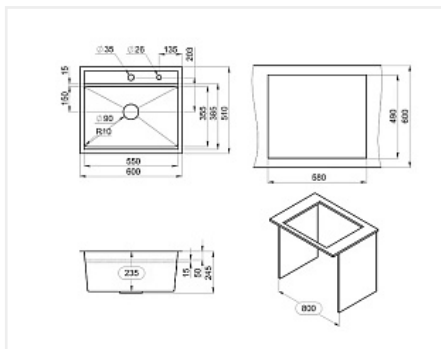

Цвет, может отличаться от заявленного на сайте

Описание

Стильные кухонные мойки серии Granula - воплощение лаконичности простоты, современного дизайна и надёжности из высококачественной премиальной стали марки AISI-304. Сифон, комплект креплений