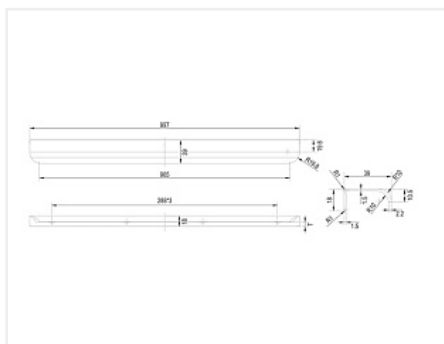

Ручка мебельная торцевая MONTE RT110BL.1/000/1000, Boyard

Модификации:	Ручка-профиль, торцевая MONTE RT110
Параметры модификаций:	Цвет, Межцентровое расстояние, мм
Общий цвет:	чёрный
Производитель:	Boyard
Материал:	алюминий
Модель:	Профильная
Межцентровое расстояние, мм:	864
Цвет:	чёрный матовый
Длина, мм:	1000
Количество в упаковке:	20 шт

Код: 197339 Артикул: RT110BL.1/000/1000

Новинка

Ваша цена: Розница

2 178.04 руб./шт

Дополнительные изображения:

Описание

Торцевая ручка MONTE RT110 имеет лаконичный дизайн и отлично впишется в интерьеры для многочисленных стилевых направлений, таких как лофт, модерн, минимализм, pro-line и contemporary. RT110 подходит для установки на фасады толщиной до 18 мм и крепится накладным способом, что значительно облегчает установку и не требует дополнительной работы с торцом. Ручка имеет богатую палитру цветовых решений от традиционных до трендовых и разнообразие длин, в том числе для создания стильной мебели с широкими фасадами.