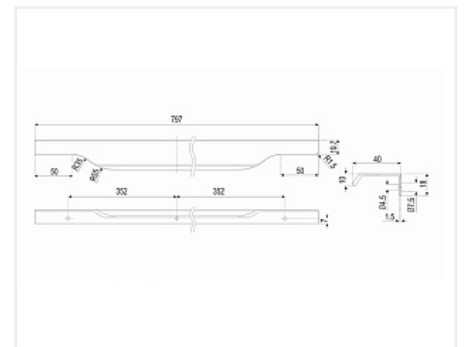

Ручка мебельная торцевая TERA RT111BL.1/704/800, Boyard

Модификации:	Ручка-профиль, торцевая TERA RT111
Параметры модификаций:	Цвет, Межцентровое расстояние, мм
Общий цвет:	чёрный
Производитель:	Boyard
Материал:	алюминий
Модель:	Профильная
Межцентровое расстояние, мм:	704
Цвет:	чёрный матовый
Длина, мм:	800
Количество в упаковке:	20 шт

Код: 197381	Артикул: RT111BL.1/704/800
Новинка	
Ваша цена: Розница	
925.71 руб./шт	

Дополнительные изображения:

Описание

TERA RT111 — дизайнерская ручка с чётко проработанными гранями, правильно выстроенными углами и отшлифованными переходами для современных гарнитуров, выполненных в единой концепции и стиле. Площадь захвата ручки имеет дополнительное утолщение, а сгибы сглажены как с внутренней, так и с лицевой стороны. Яркая визитка модели — стильная линия шлифовки язычка. TERA подойдёт как для узких бутылочниц и корзинок, так и ящиков формата макси. Торцевую ручку, независимо от размера, можно устанавливать не только чётко в размер фасада, но и как широкий язычок. Ручки в виде язычков прекрасно выполняют свою функциональную и эстетическую роль на более широких фасадах.