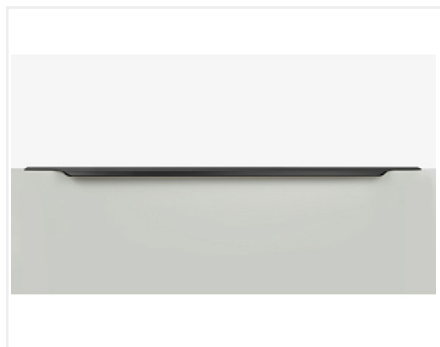

Ручка мебельная торцевая TERA RT111BL.1/704/800, Boyard

Модификации:	Ручка-профиль, торцевая TERA RT111
Параметры модификаций:	Цвет, Межцентровое расстояние, мм
Общий цвет:	чёрный
Производитель:	Boyard
Материал:	алюминий
Модель:	Профильная
Межцентровое расстояние, мм:	704
Цвет:	чёрный матовый
Длина, мм:	800
Количество в упаковке:	20 шт

Код: 197381	Артикул: RT111BL.1/704/800
Новинка	
Ваша цена: Розница	
925.71 руб./шт	

Дополнительные изображения:

Описание

TERA RT111 — дизайнерская ручка с чётко проработанными гранями, правильно выстроенными углами и отшлифованными переходами для современных гарнитуров, выполненных в единой концепции и стиле. Площадь захвата ручки имеет дополнительное утолщение, а сгибы сглажены как с внутренней, так и с лицевой стороны. Яркая визитка модели — стильная линия шлифовки язычка. TERA подойдёт как для узких бутылочниц и корзинок, так и ящиков формата макси. Торцевую ручку, независимо от размера, можно устанавливать не только чётко в размер фасада, но и как широкий язычок. Ручки в виде язычков прекрасно выполняют свою функциональную и эстетическую роль на более широких фасадах.