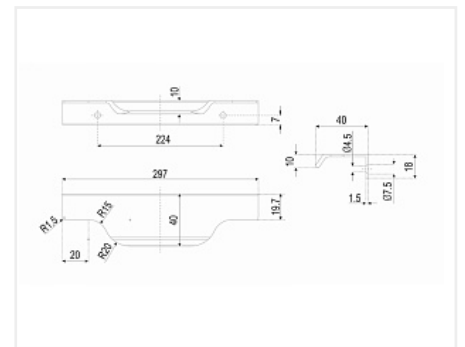

Ручка мебельная торцевая TERA RT111BL.1/224/300, Boyard

Модификации:	Ручка-профиль, торцевая TERA RT111
Параметры модификаций:	Цвет, Межцентровое расстояние, мм
Общий цвет:	чёрный
Производитель:	Boyard
Материал:	алюминий
Модель:	Профильная
Межцентровое расстояние, мм:	224
Цвет:	чёрный матовый
Длина, мм:	300
Количество в упаковке:	50 шт

Код: 197375	Артикул: RT111BL.1/224/300
-------------	----------------------------

Новинка

Ваша цена: Розница

811.84 руб./шт

Дополнительные изображения:

Описание

TERA RT111 — дизайнерская ручка с чётко проработанными гранями, правильно выстроенными углами и отшлифованными переходами для современных гарнитуров, выполненных в единой концепции и стиле. Площадь захвата ручки имеет дополнительное утолщение, а сгибы сглажены как с внутренней, так и с лицевой стороны. Яркая визитка модели — стильная линия шлифовки язычка. TERA подойдёт как для узких бутылочниц и корзинок, так и ящиков формата макси. Торцевую ручку, независимо от размера, можно устанавливать не только чётко в размер фасада, но и как широкий язычок. Ручки в виде язычков прекрасно выполняют свою функциональную и эстетическую роль на более широких фасадах.