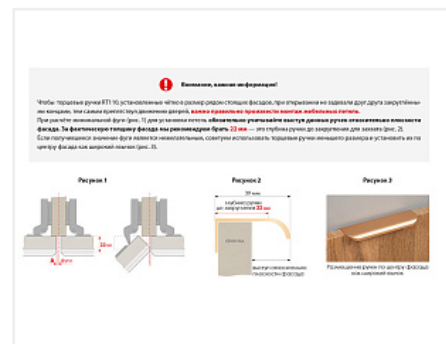

## Ручка мебельная торцевая MONTE RT110SC.1/000/900, Boyard

Модификации:	<b>Ручка-профиль, торцевая MONTE RT110</b>
Параметры модификаций:	<b>Цвет, Межцентровое расстояние, мм</b>
Общий цвет:	<b>серый</b>
Производитель:	<b>Boyard</b>
Материал:	<b>алюминий</b>
Модель:	<b>Профильная</b>
Межцентровое расстояние, мм:	<b>768</b>
Цвет:	<b>сатиновый хром</b>
Длина, мм:	<b>900</b>
Количество в упаковке:	<b>20 шт</b>

### Описание

Торцевая ручка MONTE RT110 имеет лаконичный дизайн и отлично впишется в интерьеры для многочисленных стилевых направлений, таких как лофт, модерн, минимализм, pro-line и contemporary. RT110 подходит для установки на фасады толщиной до 18 мм и крепится накладным способом, что значительно облегчает установку и не требует дополнительной работы с торцом. Ручка имеет богатую палитру цветовых решений от традиционных до трендовых и разнообразие длин, в том числе для создания стильной мебели с широкими фасадами.