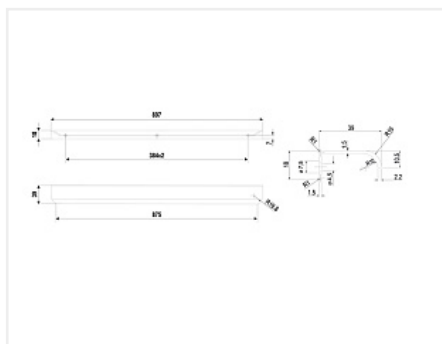

## Ручка мебельная торцевая MONTE RT110SC.1/000/900, Boyard

Модификации:	<b>Ручка-профиль, торцевая MONTE RT110</b>
Параметры модификаций:	<b>Цвет, Межцентровое расстояние, мм</b>
Общий цвет:	<b>серый</b>
Производитель:	<b>Boyard</b>
Материал:	<b>алюминий</b>
Модель:	<b>Профильная</b>
Межцентровое расстояние, мм:	<b>768</b>
Цвет:	<b>сатиновый хром</b>
Длина, мм:	<b>900</b>
Количество в упаковке:	<b>20 шт</b>

### Описание

Торцевая ручка MONTE RT110 имеет лаконичный дизайн и отлично впишется в интерьеры для многочисленных стилевых направлений, таких как лофт, модерн, минимализм, pro-line и contemporary. RT110 подходит для установки на фасады толщиной до 18 мм и крепится накладным способом, что значительно облегчает установку и не требует дополнительной работы с торцом. Ручка имеет богатую палитру цветовых решений от традиционных до трендовых и разнообразие длин, в том числе для создания стильной мебели с широкими фасадами.