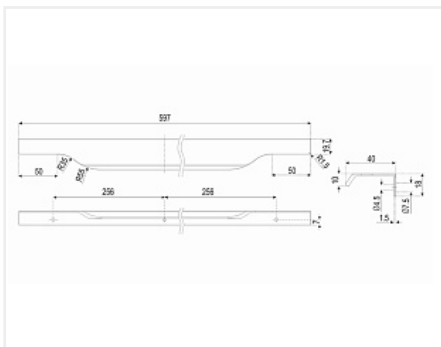

## Ручка мебельная торцевая TERA RT111BL.1/512/600, Boyard

Модификации:	<b>Ручка-профиль, торцевая TERA RT111</b>
Параметры модификаций:	<b>Цвет, Межцентровое расстояние, мм</b>
Общий цвет:	<b>чёрный</b>
Производитель:	<b>Boyard</b>
Материал:	<b>алюминий</b>
Модель:	<b>Профильная</b>
Межцентровое расстояние, мм:	<b>512</b>
Цвет:	<b>чёрный матовый</b>
Длина, мм:	<b>600</b>
Количество в упаковке:	<b>20 шт</b>

### Описание

TERA RT111 — дизайнерская ручка с чётко проработанными гранями, правильно выстроенными углами и отшлифованными переходами для современных гарнитуров, выполненных в единой концепции и стиле. Площадь захвата ручки имеет дополнительное утолщение, а сгибы сглажены как с внутренней, так и с лицевой стороны. Яркая визитка модели — стильная линия шлифовки язычка. TERA подойдёт как для узких бутылочниц и корзинок, так и ящиков формата макси. Торцевую ручку, независимо от размера, можно устанавливать не только чётко в размер фасада, но и как широкий язычок. Ручки в виде язычков прекрасно выполняют свою функциональную и эстетическую роль на более широких фасадах.