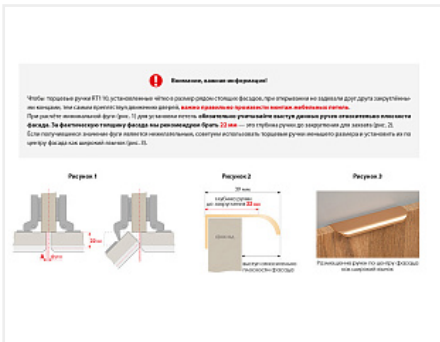

Ручка-профиль, торцевая MONTE RT110SC.1/000/400, 320 / 400 мм, алюминий, сатиновый хром, Boyard

Модификации:	Ручка-профиль, торцевая MONTE RT110
Параметры модификаций:	Цвет, Межцентровое расстояние, мм
Общий цвет:	серый
Производитель:	Boyard
Материал:	алюминий
Модель:	Профильная
Межцентровое расстояние, мм:	320
Цвет:	сатиновый хром
Длина, мм:	400
Количество в упаковке:	20 шт

Код: 197355	Артикул: RT110SC.1/000/400
Под заказ	
Ваша цена: Розница	
472.45 руб./шт	

Дополнительные изображения:

Описание

Торцевая ручка MONTE RT110 имеет лаконичный дизайн и отлично впишется в интерьеры для многочисленных стиливых направлений, таких как лофт, модерн, минимализм, pro-line и contemporary. RT110 подходит для установки на фасады толщиной до 18 мм и крепится накладным способом, что значительно облегчает установку и не требует дополнительной работы с торцом. Ручка имеет богатую палитру цветовых решений от традиционных до трендовых и разнообразие длин, в том числе для создания стильной мебели с широкими фасадами.