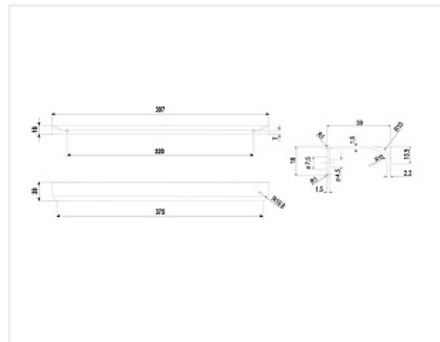

Ручка-профиль, торцевая MONTE RT110SC.1/000/400, 320 / 400 мм, алюминий, сатиновый хром, Boyard

Модификации:	Ручка-профиль, торцевая MONTE RT110
Параметры модификаций:	Цвет, Межцентровое расстояние, мм
Общий цвет:	серый
Производитель:	Boyard
Материал:	алюминий
Модель:	Профильная
Межцентровое расстояние, мм:	320
Цвет:	сатиновый хром
Длина, мм:	400
Количество в упаковке:	20 шт

Код: 197355	Артикул: RT110SC.1/000/400
Под заказ	
Ваша цена: Розница	
472.45 руб./шт	

Дополнительные изображения:

Описание

Торцевая ручка MONTE RT110 имеет лаконичный дизайн и отлично впишется в интерьеры для многочисленных стиливых направлений, таких как лофт, модерн, минимализм, pro-line и contemporary. RT110 подходит для установки на фасады толщиной до 18 мм и крепится накладным способом, что значительно облегчает установку и не требует дополнительной работы с торцом. Ручка имеет богатую палитру цветовых решений от традиционных до трендовых и разнообразие длин, в том числе для создания стильной мебели с широкими фасадами.