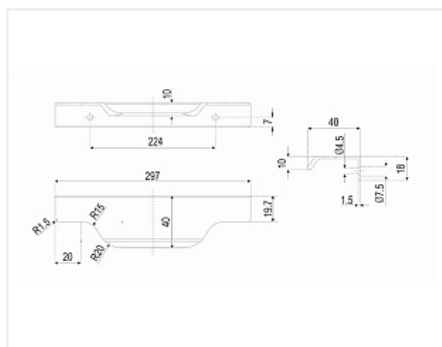

Ручка мебельная торцевая TERA RT111SC.1/224/300, Boyard

Модификации:	Ручка-профиль, торцевая TERA RT111
Параметры модификаций:	Цвет, Межцентровое расстояние, мм
Общий цвет:	серый
Производитель:	Boyard
Материал:	алюминий
Модель:	Профильная
Межцентровое расстояние, мм:	224
Цвет:	сатиновый хром
Длина, мм:	300
Количество в упаковке:	50 шт

Код: 197394	Артикул: RT111SC.1/224/300
-------------	----------------------------

Новинка

Ваша цена: Розница

772.45 руб./шт

Дополнительные изображения:

Описание

TERA RT111 — дизайнерская ручка с чётко проработанными гранями, правильно выстроенными углами и отшлифованными переходами для современных гарнитуров, выполненных в единой концепции и стиле. Площадь захвата ручки имеет дополнительное утолщение, а сгибы сглажены как с внутренней, так и с лицевой стороны. Яркая визитка модели — стильная линия шлифовки язычка. TERA подойдёт как для узких бутылочниц и корзинок, так и ящиков формата макси. Торцевую ручку, независимо от размера, можно устанавливать не только чётко в размер фасада, но и как широкий язычок. Ручки в виде язычков прекрасно выполняют свою функциональную и эстетическую роль на более широких фасадах.