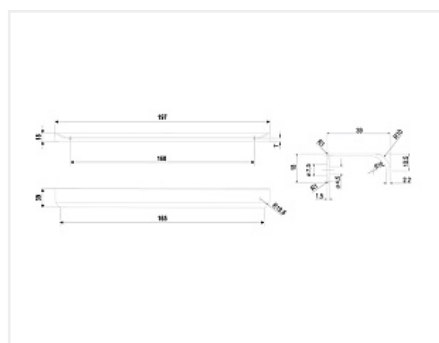

Ручка мебельная торцевая MONTE RT110SC.1/160/200, Boyard

Модификации:	Ручка-профиль, торцевая MONTE RT110
Параметры модификаций:	Цвет, Межцентровое расстояние, мм
Общий цвет:	серый
Производитель:	Boyard
Материал:	алюминий
Модель:	Профильная
Межцентровое расстояние, мм:	160
Цвет:	сатиновый хром
Длина, мм:	200
Количество в упаковке:	50 шт

Код: 197364	Артикул: RT110SC.1/160/200
Под заказ	
Ваша цена: Розница	
313.45 руб./шт	

Дополнительные изображения:

Описание

Торцевая ручка MONTE RT110 имеет лаконичный дизайн и отлично впишется в интерьеры для многочисленных стилевых направлений, таких как лофт, модерн, минимализм, pro-line и contemporary. RT110 подходит для установки на фасады толщиной до 18 мм и крепится накладным способом, что значительно облегчает установку и не требует дополнительной работы с торцом. Ручка имеет богатую палитру цветовых решений от традиционных до трендовых и разнообразие длин, в том числе для создания стильной мебели с широкими фасадами.