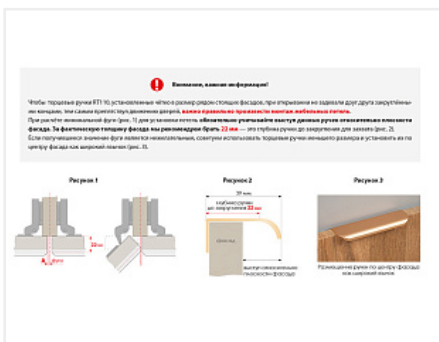

Ручка мебельная торцевая MONTE RT110SC.1/160/200, Boyard

Модификации:	Ручка-профиль, торцевая MONTE RT110
Параметры модификаций:	Цвет, Межцентровое расстояние, мм
Общий цвет:	серый
Производитель:	Boyard
Материал:	алюминий
Модель:	Профильная
Межцентровое расстояние, мм:	160
Цвет:	сатиновый хром
Длина, мм:	200
Количество в упаковке:	50 шт

Код: 197364	Артикул: RT110SC.1/160/200
Под заказ	
Ваша цена: Розница	
313.45 руб./шт	

Дополнительные изображения:

Описание

Торцевая ручка MONTE RT110 имеет лаконичный дизайн и отлично впишется в интерьеры для многочисленных стилевых направлений, таких как лофт, модерн, минимализм, pro-line и contemporary. RT110 подходит для установки на фасады толщиной до 18 мм и крепится накладным способом, что значительно облегчает установку и не требует дополнительной работы с торцом. Ручка имеет богатую палитру цветовых решений от традиционных до трендовых и разнообразие длин, в том числе для создания стильной мебели с широкими фасадами.