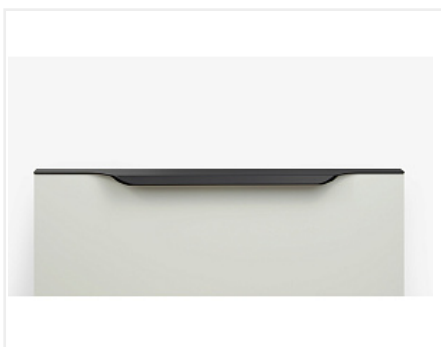

Ручка мебельная торцевая TERA RT111BL.1/320/400, Boyard

Модификации:	Ручка-профиль, торцевая TERA RT111
Параметры модификаций:	Цвет, Межцентровое расстояние, мм
Общий цвет:	чёрный
Производитель:	Boyard
Материал:	алюминий
Модель:	Профильная
Межцентровое расстояние, мм:	320
Цвет:	чёрный матовый
Длина, мм:	400
Количество в упаковке:	20 шт

Код: 197376	Артикул: RT111BL.1/320/400
----------------	-------------------------------

Новинка

Ваша цена: Розница

535.51 руб./шт

Дополнительные изображения:

Описание

TERA RT111 — дизайнерская ручка с чётко проработанными гранями, правильно выстроенными углами и отшлифованными переходами для современных гарнитуров, выполненных в единой концепции и стиле. Площадь захвата ручки имеет дополнительное утолщение, а сгибы сглажены как с внутренней, так и с лицевой стороны. Яркая визитка модели — стильная линия шлифовки язычка. TERA подойдёт как для узких бутылочниц и корзинок, так и ящиков формата макси. Торцевую ручку, независимо от размера, можно устанавливать не только чётко в размер фасада, но и как широкий язычок. Ручки в виде язычков прекрасно выполняют свою функциональную и эстетическую роль на более широких фасадах.