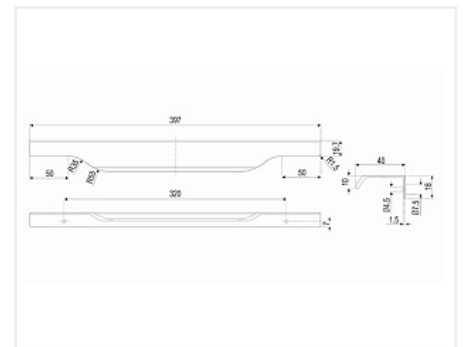

Ручка мебельная торцевая TERA RT111BL.1/320/400, Boyard

Модификации:	Ручка-профиль, торцевая TERA RT111
Параметры модификаций:	Цвет, Межцентровое расстояние, мм
Общий цвет:	чёрный
Производитель:	Boyard
Материал:	алюминий
Модель:	Профильная
Межцентровое расстояние, мм:	320
Цвет:	чёрный матовый
Длина, мм:	400
Количество в упаковке:	20 шт

Код: 197376	Артикул: RT111BL.1/320/400
----------------	-------------------------------

Новинка

Ваша цена: Розница

535.51 руб./шт

Дополнительные изображения:

Описание

TERA RT111 — дизайнерская ручка с чётко проработанными гранями, правильно выстроенными углами и отшлифованными переходами для современных гарнитуров, выполненных в единой концепции и стиле. Площадь захвата ручки имеет дополнительное утолщение, а сгибы сглажены как с внутренней, так и с лицевой стороны. Яркая визитка модели — стильная линия шлифовки язычка. TERA подойдёт как для узких бутылочниц и корзинок, так и ящиков формата макси. Торцевую ручку, независимо от размера, можно устанавливать не только чётко в размер фасада, но и как широкий язычок. Ручки в виде язычков прекрасно выполняют свою функциональную и эстетическую роль на более широких фасадах.