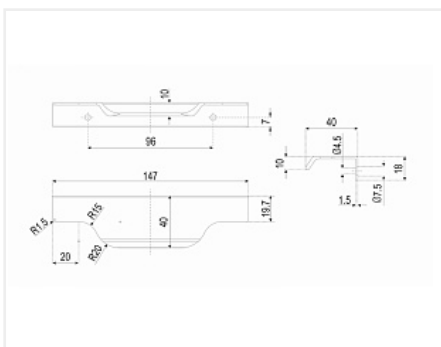

Ручка мебельная торцевая TERA RT111BL.1/96/150, Boyard

Модификации:	Ручка-профиль, торцевая TERA RT111
Параметры модификаций:	Цвет, Межцентровое расстояние, мм
Общий цвет:	чёрный
Производитель:	Boyard
Материал:	алюминий
Модель:	Профильная
Межцентровое расстояние, мм:	96
Цвет:	чёрный матовый
Длина, мм:	150
Количество в упаковке:	50 шт

Код: 197383	Артикул: RT111BL.1/96/150
-------------	---------------------------

Новинка

Ваша цена: Розница

676.38 руб./шт

Дополнительные изображения:

Описание

TERA RT111 — дизайнерская ручка с чётко проработанными гранями, правильно выстроенными углами и отшлифованными переходами для современных гарнитуров, выполненных в единой концепции и стиле. Площадь захвата ручки имеет дополнительное утолщение, а сгибы сглажены как с внутренней, так и с лицевой стороны. Яркая визитка модели — стильная линия шлифовки язычка. TERA подойдёт как для узких бутылочниц и корзинок, так и ящиков формата макси. Торцевую ручку, независимо от размера, можно устанавливать не только чётко в размер фасада, но и как широкий язычок. Ручки в виде язычков прекрасно выполняют свою функциональную и эстетическую роль на более широких фасадах.