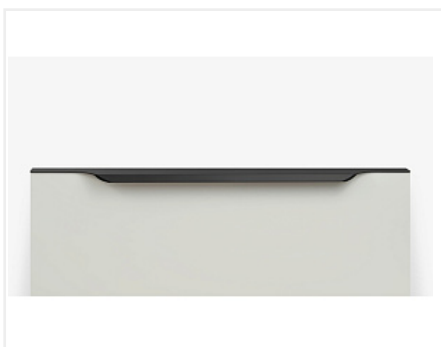

Ручка мебельная торцевая TERA RT111BL.1/448/500, Boyard

Модификации:	Ручка-профиль, торцевая TERA RT111
Параметры модификаций:	Цвет, Межцентровое расстояние, мм
Общий цвет:	чёрный
Производитель:	Boyard
Материал:	алюминий
Модель:	Профильная
Межцентровое расстояние, мм:	448
Цвет:	чёрный матовый
Длина, мм:	500
Количество в упаковке:	20 шт

Код: 197378	Артикул: RT111BL.1/448/500
-------------	----------------------------

Новинка

Ваша цена: Розница

1 087.58 руб./шт

Дополнительные изображения:

Описание

TERA RT111 — дизайнерская ручка с чётко проработанными гранями, правильно выстроенными углами и отшлифованными переходами для современных гарнитуров, выполненных в единой концепции и стиле. Площадь захвата ручки имеет дополнительное утолщение, а сгибы сглажены как с внутренней, так и с лицевой стороны. Яркая визитка модели — стильная линия шлифовки язычка. TERA подойдёт как для узких бутылочниц и корзинок, так и ящиков формата макси. Торцевую ручку, независимо от размера, можно устанавливать не только чётко в размер фасада, но и как широкий язычок. Ручки в виде язычков прекрасно выполняют свою функциональную и эстетическую роль на более широких фасадах.