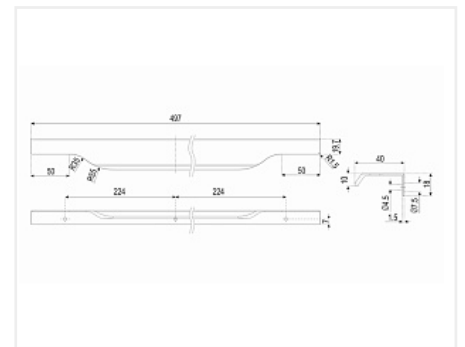

Ручка мебельная торцевая TERA RT111BL.1/448/500, Boyard

Модификации:	Ручка-профиль, торцевая TERA RT111
Параметры модификаций:	Цвет, Межцентровое расстояние, мм
Общий цвет:	чёрный
Производитель:	Boyard
Материал:	алюминий
Модель:	Профильная
Межцентровое расстояние, мм:	448
Цвет:	чёрный матовый
Длина, мм:	500
Количество в упаковке:	20 шт

Код: 197378	Артикул: RT111BL.1/448/500
-------------	----------------------------

Новинка

Ваша цена: Розница

1 087.58 руб./шт

Дополнительные изображения:

Описание

TERA RT111 — дизайнерская ручка с чётко проработанными гранями, правильно выстроенными углами и отшлифованными переходами для современных гарнитуров, выполненных в единой концепции и стиле. Площадь захвата ручки имеет дополнительное утолщение, а сгибы сглажены как с внутренней, так и с лицевой стороны. Яркая визитка модели — стильная линия шлифовки язычка. TERA подойдёт как для узких бутылочниц и корзинок, так и ящиков формата макси. Торцевую ручку, независимо от размера, можно устанавливать не только чётко в размер фасада, но и как широкий язычок. Ручки в виде язычков прекрасно выполняют свою функциональную и эстетическую роль на более широких фасадах.