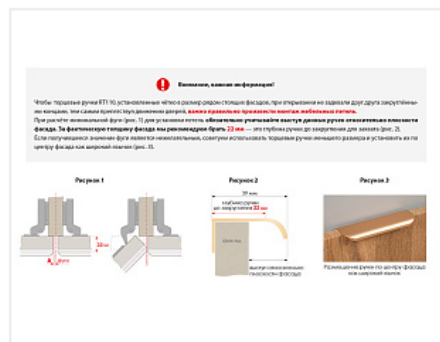

Ручка мебельная торцевая MONTE RT110SC.1/000/600, Boyard

Модификации:	Ручка-профиль, торцевая MONTE RT110
Параметры модификаций:	Цвет, Межцентровое расстояние, мм
Общий цвет:	серый
Производитель:	Boyard
Материал:	алюминий
Модель:	Профильная
Межцентровое расстояние, мм:	512
Цвет:	сатиновый хром
Длина, мм:	600
Количество в упаковке:	20 шт

Код: 197358	Артикул: RT110SC.1/000/600
Под заказ	
Ваша цена: Розница	
641.51 руб./шт	

Дополнительные изображения:

Описание

Торцевая ручка MONTE RT110 имеет лаконичный дизайн и отлично впишется в интерьеры для многочисленных стилевых направлений, таких как лофт, модерн, минимализм, pro-line и contemporary. RT110 подходит для установки на фасады толщиной до 18 мм и крепится накладным способом, что значительно облегчает установку и не требует дополнительной работы с торцом. Ручка имеет богатую палитру цветовых решений от традиционных до трендовых и разнообразие длин, в том числе для создания стильной мебели с широкими фасадами.