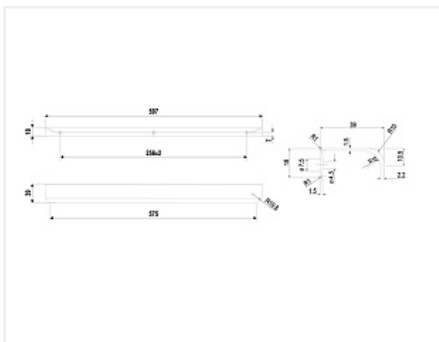

Ручка мебельная торцевая MONTE RT110SC.1/000/600, Boyard

Модификации:	Ручка-профиль, торцевая MONTE RT110
Параметры модификаций:	Цвет, Межцентровое расстояние, мм
Общий цвет:	серый
Производитель:	Boyard
Материал:	алюминий
Модель:	Профильная
Межцентровое расстояние, мм:	512
Цвет:	сатиновый хром
Длина, мм:	600
Количество в упаковке:	20 шт

Код: 197358	Артикул: RT110SC.1/000/600
Под заказ	
Ваша цена: Розница	
641.51 руб./шт	

Дополнительные изображения:

Описание

Торцевая ручка MONTE RT110 имеет лаконичный дизайн и отлично впишется в интерьеры для многочисленных стилевых направлений, таких как лофт, модерн, минимализм, pro-line и contemporary. RT110 подходит для установки на фасады толщиной до 18 мм и крепится накладным способом, что значительно облегчает установку и не требует дополнительной работы с торцом. Ручка имеет богатую палитру цветовых решений от традиционных до трендовых и разнообразие длин, в том числе для создания стильной мебели с широкими фасадами.