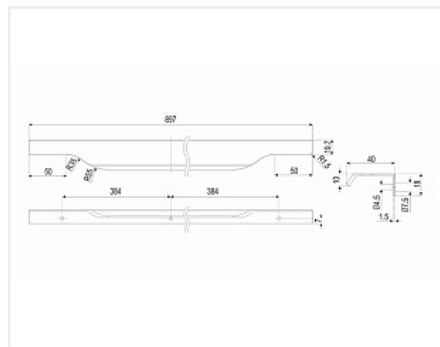

Ручка мебельная торцевая TERA RT111BL.1/768/900, Boyard

Модификации:	Ручка-профиль, торцевая TERA RT111
Параметры модификаций:	Цвет, Межцентровое расстояние, мм
Общий цвет:	чёрный
Производитель:	Boyard
Материал:	алюминий
Модель:	Профильная
Межцентровое расстояние, мм:	768
Цвет:	чёрный матовый
Длина, мм:	900
Количество в упаковке:	20 шт

Код: 197382	Артикул: RT111BL.1/768/900
----------------	-------------------------------

Новинка

Ваша цена: Розница

1 765.90 руб./шт

Дополнительные изображения:

Описание

TERA RT111 — дизайнерская ручка с чётко проработанными гранями, правильно выстроенными углами и отшлифованными переходами для современных гарнитуров, выполненных в единой концепции и стиле. Площадь захвата ручки имеет дополнительное утолщение, а сгибы сглажены как с внутренней, так и с лицевой стороны. Яркая визитка модели — стильная линия шлифовки язычка. TERA подойдёт как для узких бутылочниц и корзинок, так и ящиков формата макси. Торцевую ручку, независимо от размера, можно устанавливать не только чётко в размер фасада, но и как широкий язычок. Ручки в виде язычков прекрасно выполняют свою функциональную и эстетическую роль на более широких фасадах.