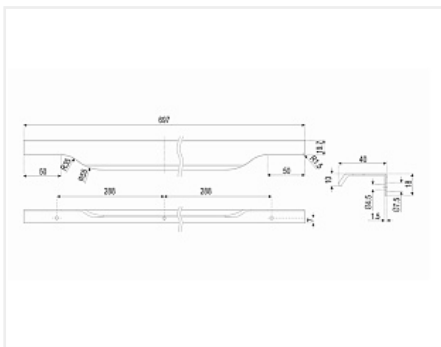

## Ручка мебельная торцевая TERA RT111BL.1/576/700, Boyard

Модификации:	<b>Ручка-профиль, торцевая TERA RT111</b>
Параметры модификаций:	<b>Цвет, Межцентровое расстояние, мм</b>
Общий цвет:	<b>чёрный</b>
Производитель:	<b>Boyard</b>
Материал:	<b>алюминий</b>
Модель:	<b>Профильная</b>
Межцентровое расстояние, мм:	<b>576</b>
Цвет:	<b>чёрный матовый</b>
Длина, мм:	<b>700</b>
Количество в упаковке:	<b>20 шт</b>

Код: 197380	Артикул: RT111BL.1/576/700
-------------	----------------------------

**Новинка**

Ваша цена: Розница

840.73 руб./шт

Дополнительные изображения:

### Описание

TERA RT111 — дизайнерская ручка с чётко проработанными гранями, правильно выстроенными углами и отшлифованными переходами для современных гарнитуров, выполненных в единой концепции и стиле. Площадь захвата ручки имеет дополнительное утолщение, а сгибы сглажены как с внутренней, так и с лицевой стороны. Яркая визитка модели — стильная линия шлифовки язычка. TERA подойдёт как для узких бутылочниц и корзинок, так и ящиков формата макси. Торцевую ручку, независимо от размера, можно устанавливать не только чётко в размер фасада, но и как широкий язычок. Ручки в виде язычков прекрасно выполняют свою функциональную и эстетическую роль на более широких фасадах.