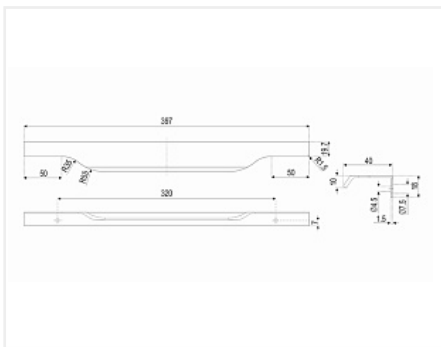

Ручка мебельная торцевая TERA RT111SC.1/320/400, Boyard

Модификации:	Ручка-профиль, торцевая TERA RT111
Параметры модификаций:	Цвет, Межцентровое расстояние, мм
Общий цвет:	серый
Производитель:	Boyard
Материал:	алюминий
Модель:	Профильная
Межцентровое расстояние, мм:	320
Цвет:	сатиновый хром
Длина, мм:	400
Количество в упаковке:	20 шт

Код: 197395	Артикул: RT111SC.1/320/400
Под заказ	
Ваша цена: Розница	
502.61 руб./шт	

Дополнительные изображения:

Описание

TERA RT111 — дизайнерская ручка с чётко проработанными гранями, правильно выстроенными углами и отшлифованными переходами для современных гарнитуров, выполненных в единой концепции и стиле. Площадь захвата ручки имеет дополнительное утолщение, а сгибы сглажены как с внутренней, так и с лицевой стороны. Яркая визитка модели — стильная линия шлифовки язычка. TERA подойдёт как для узких бутылочниц и корзинок, так и ящиков формата макси. Торцевую ручку, независимо от размера, можно устанавливать не только чётко в размер фасада, но и как широкий язычок. Ручки в виде язычков прекрасно выполняют свою функциональную и эстетическую роль на более широких фасадах.