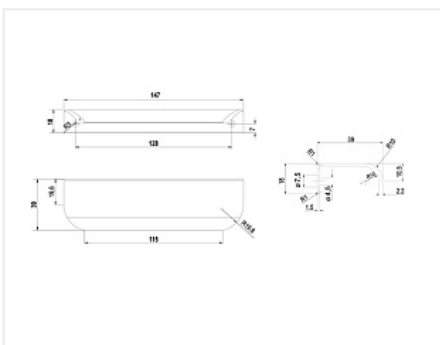

Ручка мебельная торцевая MONTE RT110SC.1/128/150, Boyard

Модификации:	Ручка-профиль, торцевая MONTE RT110
Параметры модификаций:	Цвет, Межцентровое расстояние, мм
Общий цвет:	серый
Производитель:	Boyard
Материал:	алюминий
Модель:	Профильная
Межцентровое расстояние, мм:	128
Цвет:	сатиновый хром
Длина, мм:	150
Количество в упаковке:	50 шт

Код: 197362	Артикул: RT110SC.1/128/150
----------------	-------------------------------

Под заказ

Ваша цена: Розница

281.46 руб./шт

Дополнительные изображения:

Описание

Торцевая ручка MONTE RT110 имеет лаконичный дизайн и отлично впишется в интерьеры для многочисленных стилевых направлений, таких как лофт, модерн, минимализм, pro-line и contemporary. RT110 подходит для установки на фасады толщиной до 18 мм и крепится накладным способом, что значительно облегчает установку и не требует дополнительной работы с торцом. Ручка имеет богатую палитру цветовых решений от традиционных до трендовых и разнообразие длин, в том числе для создания стильной мебели с широкими фасадами.