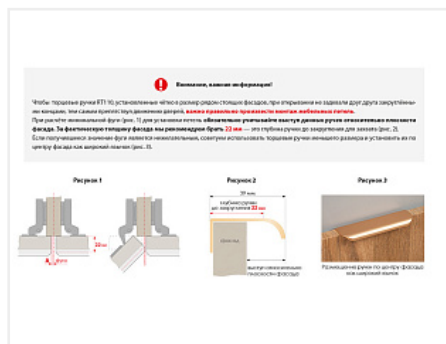

## Ручка мебельная торцевая MONTE RT110GR.1/160/200, Boyard

Модификации:	<b>Ручка-профиль, торцевая MONTE RT110</b>
Параметры модификаций:	<b>Цвет, Межцентровое расстояние, мм</b>
Общий цвет:	<b>серый</b>
Производитель:	<b>Boyard</b>
Материал:	<b>алюминий</b>
Модель:	<b>Профильная</b>
Межцентровое расстояние, мм:	<b>160</b>
Цвет:	<b>серый</b>
Длина, мм:	<b>200</b>
Количество в упаковке:	<b>50 шт</b>

### Описание

Торцевая ручка MONTE RT110 имеет лаконичный дизайн и отлично впишется в интерьеры для многочисленных стилевых направлений, таких как лофт, модерн, минимализм, pro-line и contemporary. RT110 подходит для установки на фасады толщиной до 18 мм и крепится накладным способом, что значительно облегчает установку и не требует дополнительной работы с торцом. Ручка имеет богатую палитру цветовых решений от традиционных до трендовых и разнообразие длин, в том числе для создания стильной мебели с широкими фасадами.