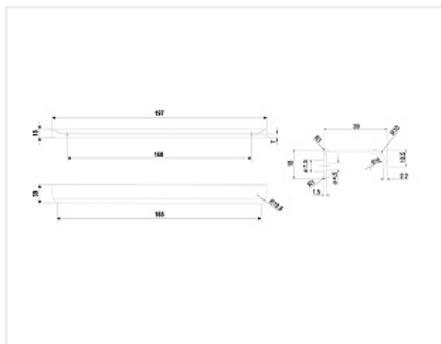

## Ручка мебельная торцевая MONTE RT110GR.1/160/200, Boyard

Модификации:	<b>Ручка-профиль, торцевая MONTE RT110</b>
Параметры модификаций:	<b>Цвет, Межцентровое расстояние, мм</b>
Общий цвет:	<b>серый</b>
Производитель:	<b>Boyard</b>
Материал:	<b>алюминий</b>
Модель:	<b>Профильная</b>
Межцентровое расстояние, мм:	<b>160</b>
Цвет:	<b>серый</b>
Длина, мм:	<b>200</b>
Количество в упаковке:	<b>50 шт</b>

### Описание

Торцевая ручка MONTE RT110 имеет лаконичный дизайн и отлично впишется в интерьеры для многочисленных стилевых направлений, таких как лофт, модерн, минимализм, pro-line и contemporary. RT110 подходит для установки на фасады толщиной до 18 мм и крепится накладным способом, что значительно облегчает установку и не требует дополнительной работы с торцом. Ручка имеет богатую палитру цветовых решений от традиционных до трендовых и разнообразие длин, в том числе для создания стильной мебели с широкими фасадами.