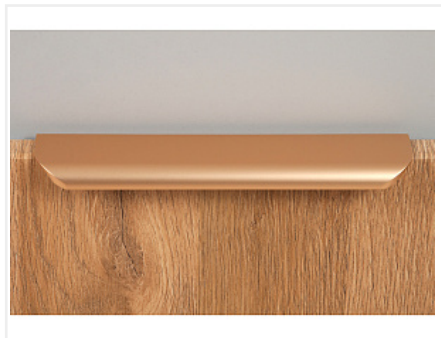

Ручка-профиль, торцевая MONTE RT110SG.1/160/200, 160 / 200 мм, алюминий, золото, Boyard

Модификации:	Ручка-профиль, торцевая MONTE RT110
Параметры модификаций:	Цвет, Межцентровое расстояние, мм
Общий цвет:	золотой
Производитель:	Boyard
Материал:	алюминий
Модель:	Профильная
Межцентровое расстояние, мм:	160
Цвет:	сатиновое золото
Длина, мм:	200
Количество в упаковке:	50 шт

Код: 101790 Артикул: RT110SG.1/160/200

Новинка

Ваша цена: Розница

465.14 руб./шт

Дополнительные изображения:

Описание

Торцевая ручка MONTE RT110 имеет лаконичный дизайн и отлично впишется в интерьеры для многочисленных стилевых направлений, таких как лофт, модерн, минимализм, pro-line и contemporary. RT110 подходит для установки на фасады толщиной до 18 мм и крепится накладным способом, что значительно облегчает установку и не требует дополнительной работы с торцом. Ручка имеет богатую палитру цветовых решений от традиционных до

трендовых и разнообразие длин, в том числе для создания стильной мебели с широкими фасадами.