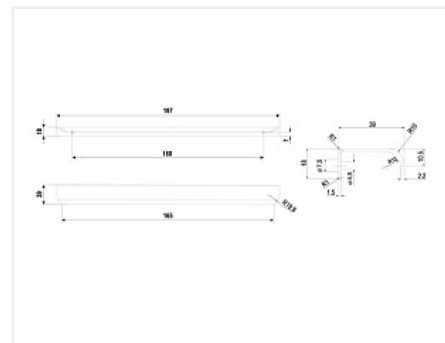

Ручка-профиль, торцевая MONTE RT110SG.1/160/200, 160 / 200 мм, алюминий, золото, Boyard

Модификации:	Ручка-профиль, торцевая MONTE RT110
Параметры модификаций:	Цвет, Межцентровое расстояние, мм
Общий цвет:	золотой
Производитель:	Boyard
Материал:	алюминий
Модель:	Профильная
Межцентровое расстояние, мм:	160
Цвет:	сатиновое золото
Длина, мм:	200
Количество в упаковке:	50 шт

Код: 101790 Артикул: RT110SG.1/160/200

Новинка

Ваша цена: Розница

465.14 руб./шт

Дополнительные изображения:

Описание

Торцевая ручка MONTE RT110 имеет лаконичный дизайн и отлично впишется в интерьеры для многочисленных стилевых направлений, таких как лофт, модерн, минимализм, pro-line и contemporary. RT110 подходит для установки на фасады толщиной до 18 мм и крепится накладным способом, что значительно облегчает установку и не требует дополнительной работы с торцом. Ручка имеет богатую палитру цветовых решений от традиционных до