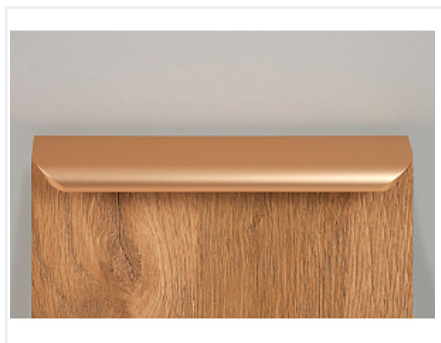

Ручка-профиль, торцевая MONTE RT110SG.1/160/200, 160 / 200 мм, алюминий, золото, Boyard

Модификации:	Ручка-профиль, торцевая MONTE RT110
Параметры модификаций:	Цвет, Межцентровое расстояние, мм
Общий цвет:	золотой
Производитель:	Boyard
Материал:	алюминий
Модель:	Профильная
Межцентровое расстояние, мм:	160
Цвет:	сатиновое золото
Длина, мм:	200
Количество в упаковке:	50 шт

Код: 101790 Артикул: RT110SG.1/160/200

Новинка

Ваша цена: Розница

465.14 руб./шт

Дополнительные изображения:

Описание

Торцевая ручка MONTE RT110 имеет лаконичный дизайн и отлично впишется в интерьеры для многочисленных стилевых направлений, таких как лофт, модерн, минимализм, pro-line и contemporary. RT110 подходит для установки на фасады толщиной до 18 мм и крепится накладным способом, что значительно облегчает установку и не требует дополнительной работы с торцом. Ручка имеет богатую палитру цветовых решений от традиционных до

трендовых и разнообразие длин, в том числе для создания стильной мебели с широкими фасадами.