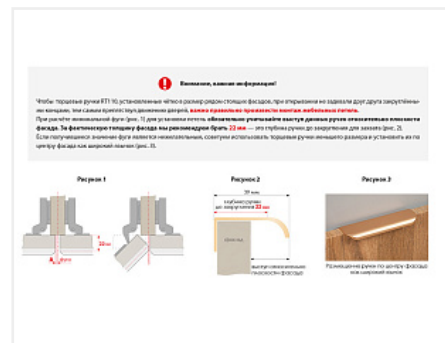

Ручка-профиль, торцевая MONTE RT110SG.1/160/200, 160 / 200 мм, алюминий, золото, Boyard

Модификации:	Ручка-профиль, торцевая MONTE RT110
Параметры модификаций:	Цвет, Межцентровое расстояние, мм
Общий цвет:	золотой
Производитель:	Boyard
Материал:	алюминий
Модель:	Профильная
Межцентровое расстояние, мм:	160
Цвет:	сатиновое золото
Длина, мм:	200
Количество в упаковке:	50 шт

Код: 101790 Артикул: RT110SG.1/160/200

Новинка

Ваша цена: Розница

465.14 руб./шт

Дополнительные изображения:

Описание

Торцевая ручка MONTE RT110 имеет лаконичный дизайн и отлично впишется в интерьеры для многочисленных стилевых направлений, таких как лофт, модерн, минимализм, pro-line и contemporary. RT110 подходит для установки на фасады толщиной до 18 мм и крепится накладным способом, что значительно облегчает установку и не требует дополнительной работы с торцом. Ручка имеет богатую палитру цветовых решений от традиционных до