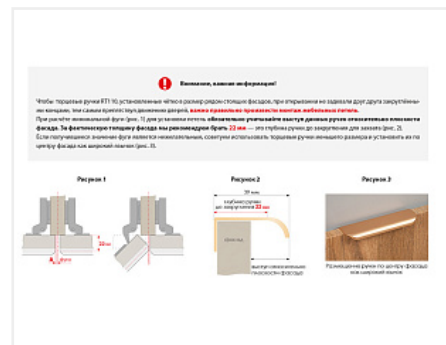

Артикул:
RT110W.1/224/300

Под заказ

Ваша цена: Розница

624.15 руб./шт

Дополнительные изображения:

Описание

Торцевая ручка MONTE RT110 имеет лаконичный дизайн и отлично впишется в интерьеры для многочисленных стилевых направлений, таких как лофт, модерн, минимализм, pro-line и contemporary. RT110 подходит для установки на фасады толщиной до 18 мм и крепится накладным способом, что значительно облегчает установку и не требует дополнительной работы с торцом. Ручка имеет богатую палитру цветовых решений от традиционных до трендовых и разнообразие длин, в том числе для создания стильной мебели с широкими фасадами.