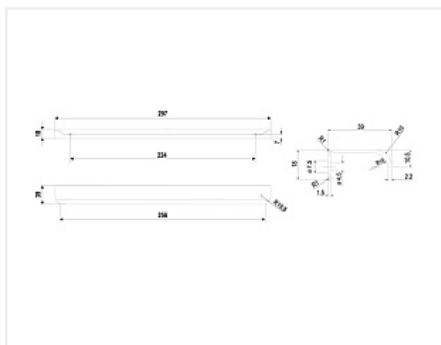

Ручка-профиль, торцевая MONTE RT110W.1/224/300, 224 / 300 мм, алюминий, белый, Boyard

Модификации:

**Ручка-профиль,
торцевая MONTE
RT110**

Параметры
модификаций:

**Цвет, Межцентровое
расстояние, мм**

Общий цвет:

224

Цвет:

белый

Длина, мм:

300

Количество в упаковке:

50 шт

Код:
101784

Артикул:
RT110W.1/224/300

Под заказ

Ваша цена: Розница

624.15 руб./шт

Дополнительные изображения:

Описание

Торцевая ручка MONTE RT110 имеет лаконичный дизайн и отлично впишется в интерьеры для многочисленных стилевых направлений, таких как лофт, модерн, минимализм, pro-line и contemporary. RT110 подходит для установки на фасады толщиной до 18 мм и крепится накладным способом, что значительно облегчает установку и не требует дополнительной работы с торцом. Ручка имеет богатую палитру цветовых решений от традиционных до трендовых и разнообразие длин, в том числе для создания стильной мебели с широкими фасадами.