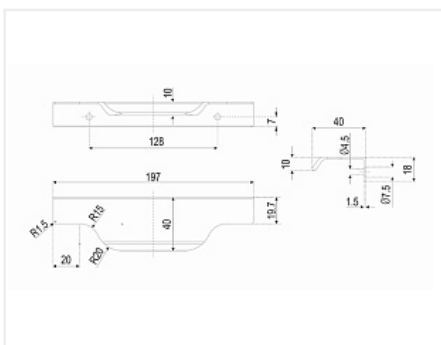

Ручка-профиль, торцевая TERA RT111BL.1/128/200, 200 мм, алюминий, черный, Boyard

Модификации:	Ручка-профиль, торцевая TERA RT111
Параметры модификаций:	Цвет, Межцентровое расстояние, мм
Общий цвет:	чёрный
Производитель:	Boyard
Материал:	алюминий
Модель:	Профильная
Межцентровое расстояние, мм:	128
Цвет:	чёрный матовый
Длина, мм:	200
Количество в упаковке:	50 шт

Код: 195924 Артикул: RT111BL.1/128/200

Под заказ

Ваша цена: Розница

422.19 руб./шт

Дополнительные изображения:

Описание

TERA RT111 — дизайнерская ручка с чётко проработанными гранями, правильно выстроенными углами и отшлифованными переходами для современных гарнитуров, выполненных в единой концепции и стиле. Площадь захвата ручки имеет дополнительное утолщение, а сгибы сглажены как с внутренней, так и с лицевой стороны. Яркая визитка модели — стильная линия шлифовки язычка. TERA подойдёт как для узких бутылочниц и корзинок, так и ящиков формата макси. Торцевую ручку, независимо от размера, можно устанавливать не только