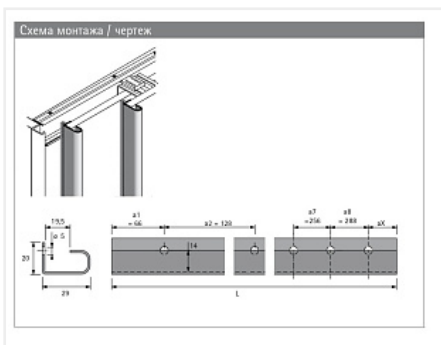

Ручка-профиль для TopLine L, толщина двери 18-19 мм, 2500 мм с креп. отверстиями, алюминий анодированный Art. 9136121, Hettich

Серия:

TopLine L

Количество в упаковке:

1 шт

Код:
103532

Артикул:
9136121

Под заказ

Ваша цена: Розница

4 582.12 руб./шт

Дополнительные изображения:

Описание

Для толщины двери 18-19мм

На ручке сделаны монтажные отверстия с шагом 35 мм.

Материал: алюминий анодированный

Сопутствующие товары

Код	Название	Цена за единицу
125858	 Комплект пластин соединительных больших с винтами для сборных дверей (2 шт. 16 винтов), Art. 9277156, Hettich	518.27 руб.
125857	 Комплект пластин соединительных для сборных дверей малых с винтами (2 шт. 8 винтов), Art. 9277155, Hettich	285.94 руб.