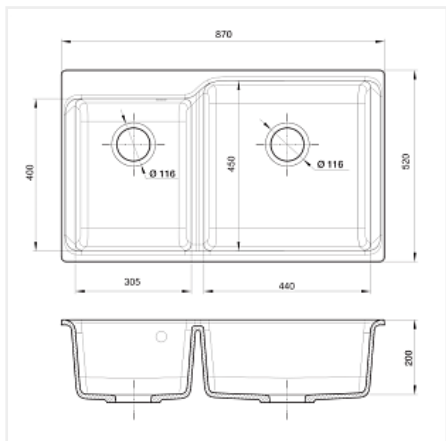

Цвет, может отличаться от заявленного на сайте

Описание

Кухонная мойка, сливная арматура, технически паспорт, гарантийный талон, уходные средства за мойкой