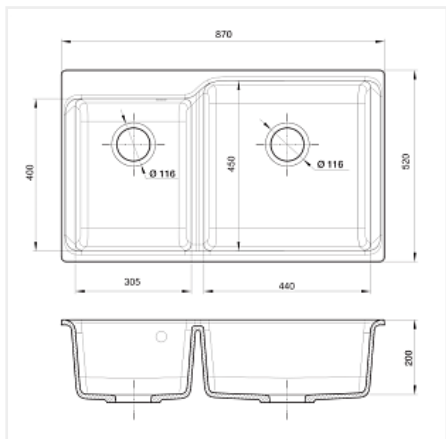

Цвет, может отличаться от заявленного на сайте

Описание

Кухонная мойка, сливная арматура, технически паспорт, гарантийный талон, уходные средства за мойкой